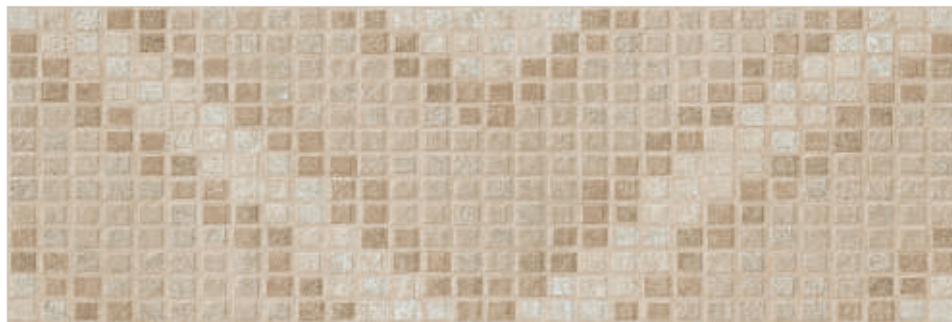

CANOVA

SATIN

30x90cm - WALL TILES

Canova Beige

Canova Beige Decor 01

Canova Beige Decor 02

Canova Beige F

CANOVA