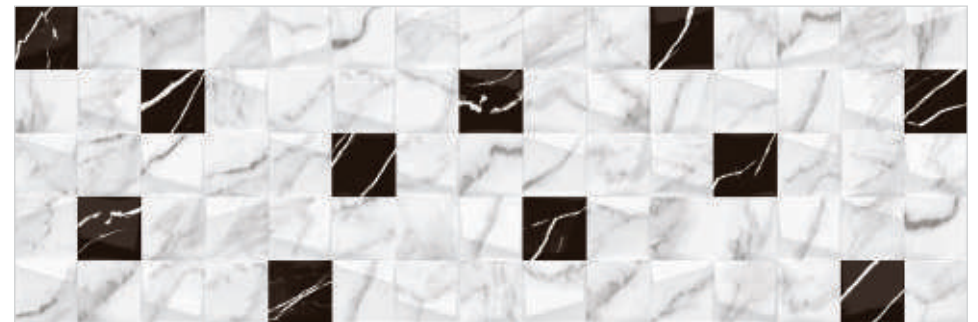

GLOSSY

30x90cm - WALL TILES

Carara Bianco

Carara Bianco Era

Carara Bianco F

Carara Hexa Decor

Carara Dome Decor

CARARA