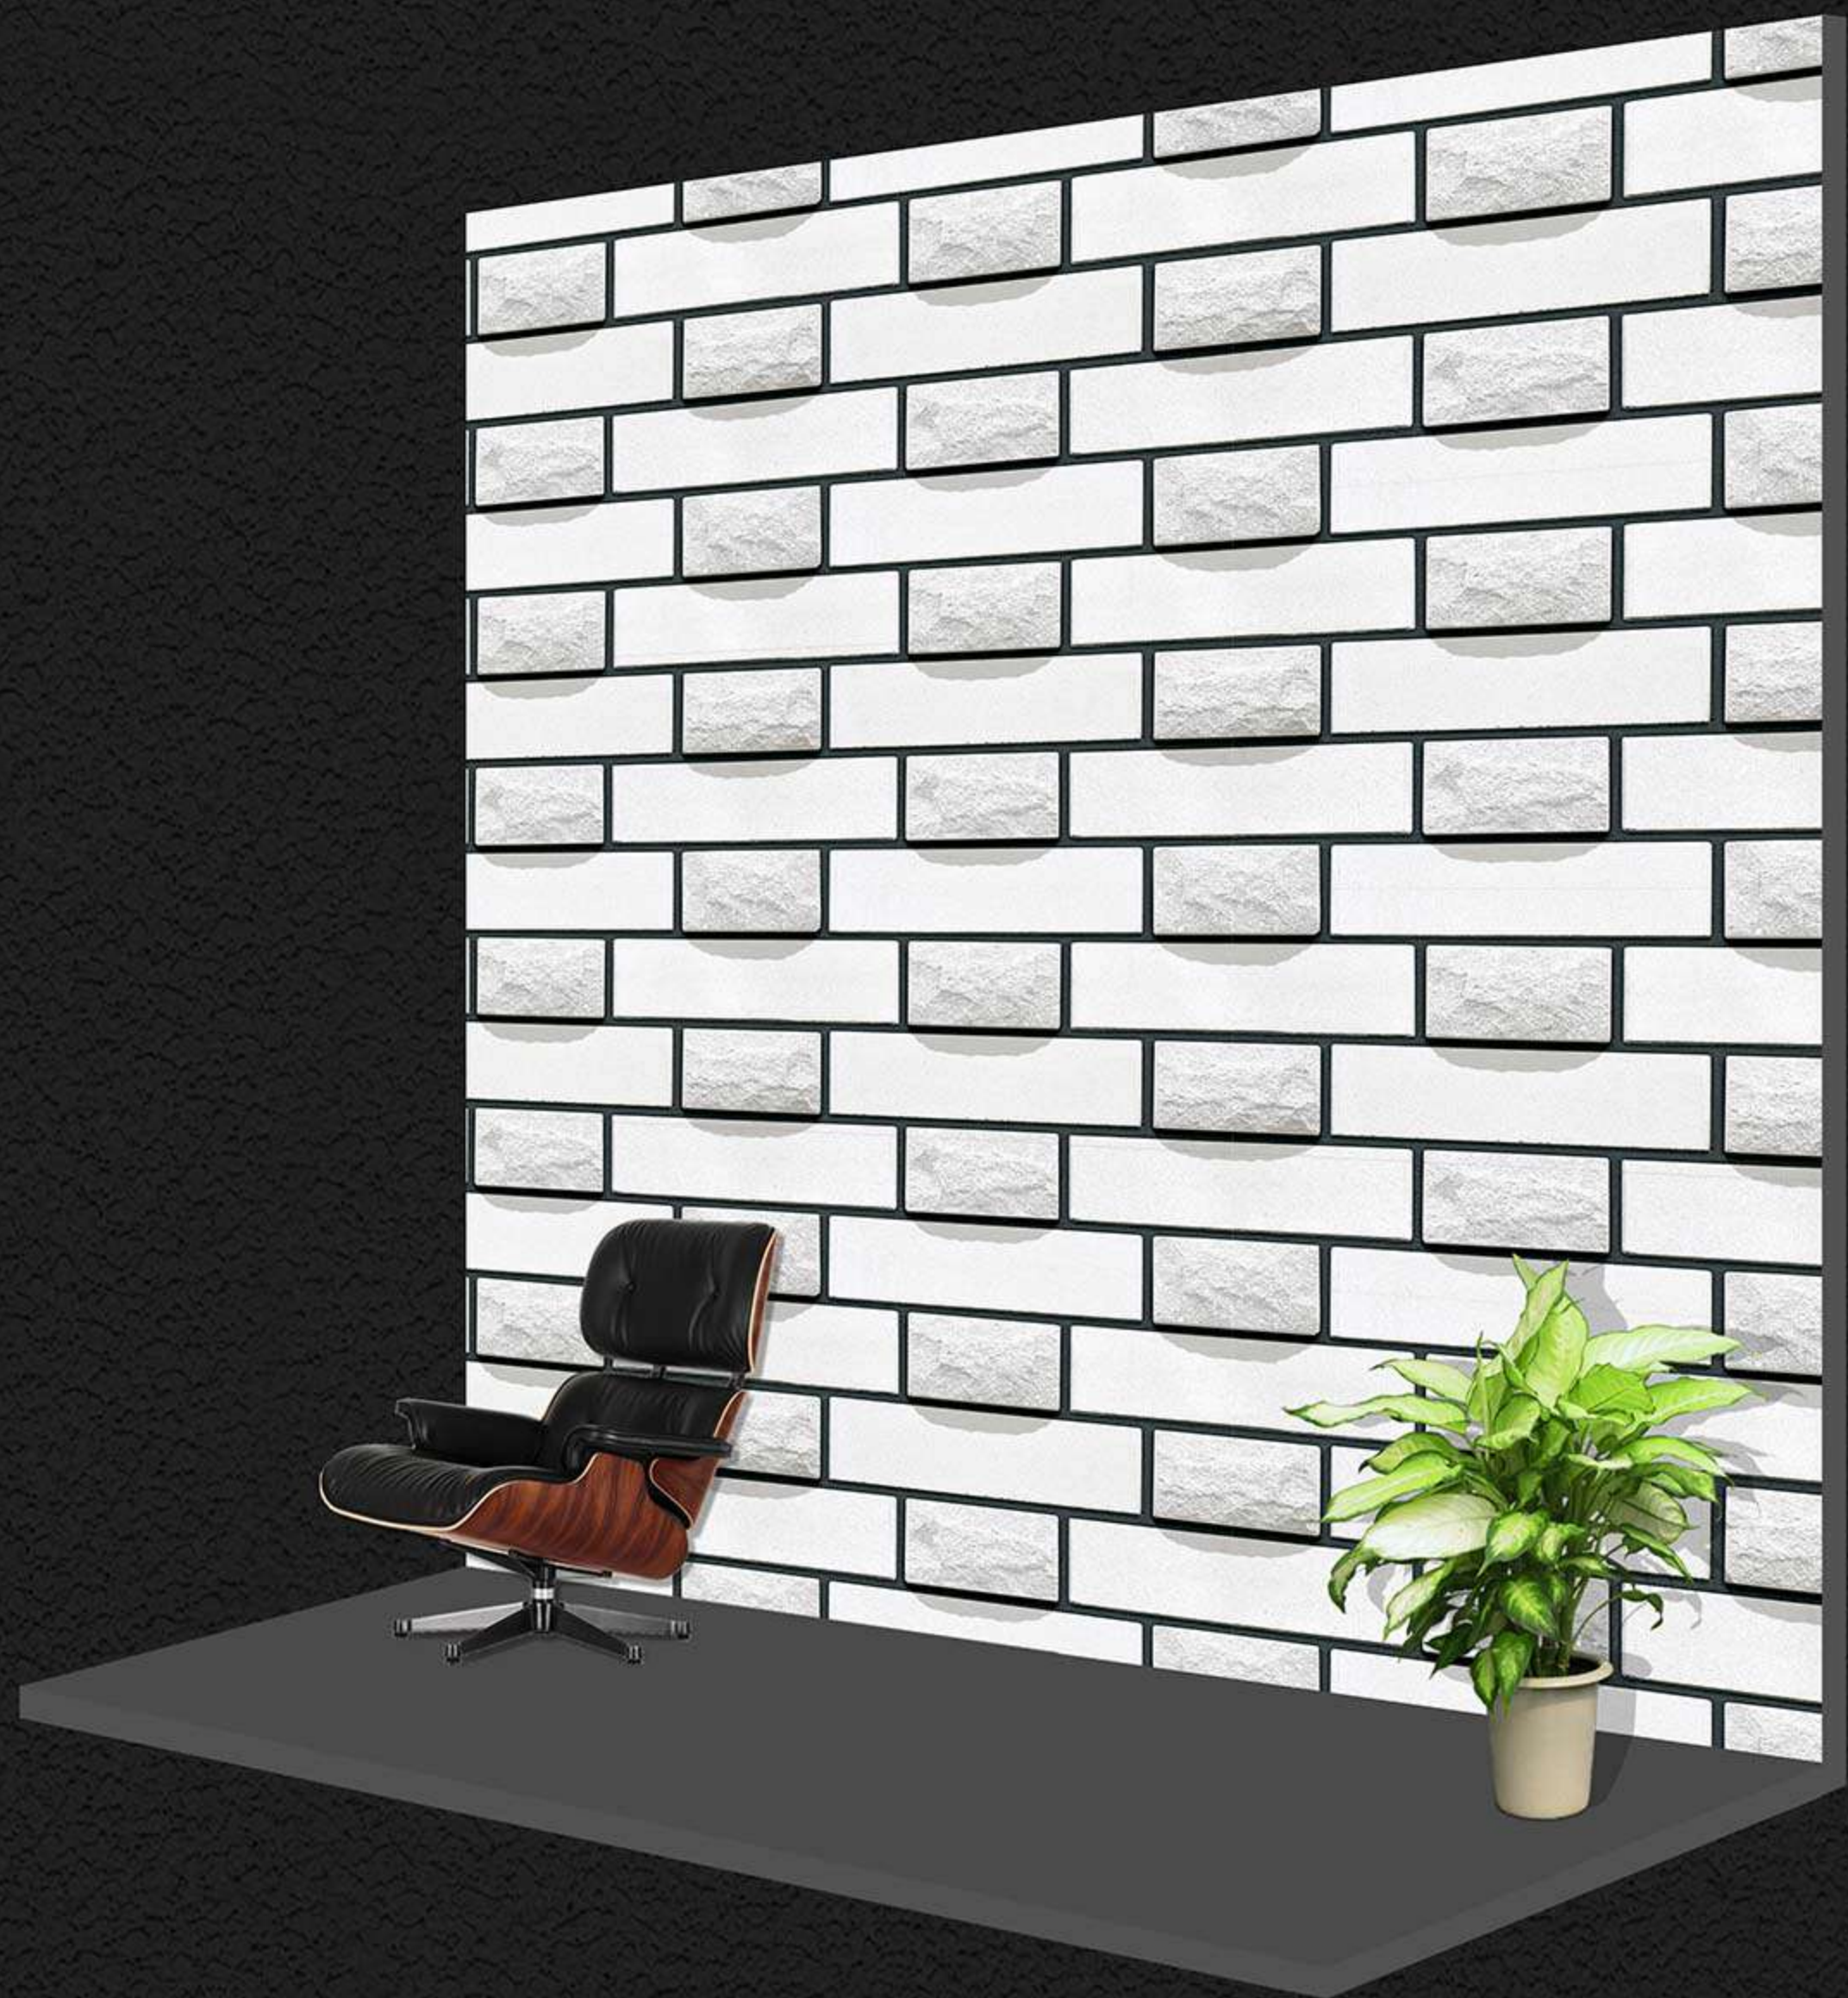

High Depth . . .
Elevation

MACRON - 06

(R)

MATT FINISH

300x
450mm ■

High Depth •••
Elevation

MACRON - 07

(R)