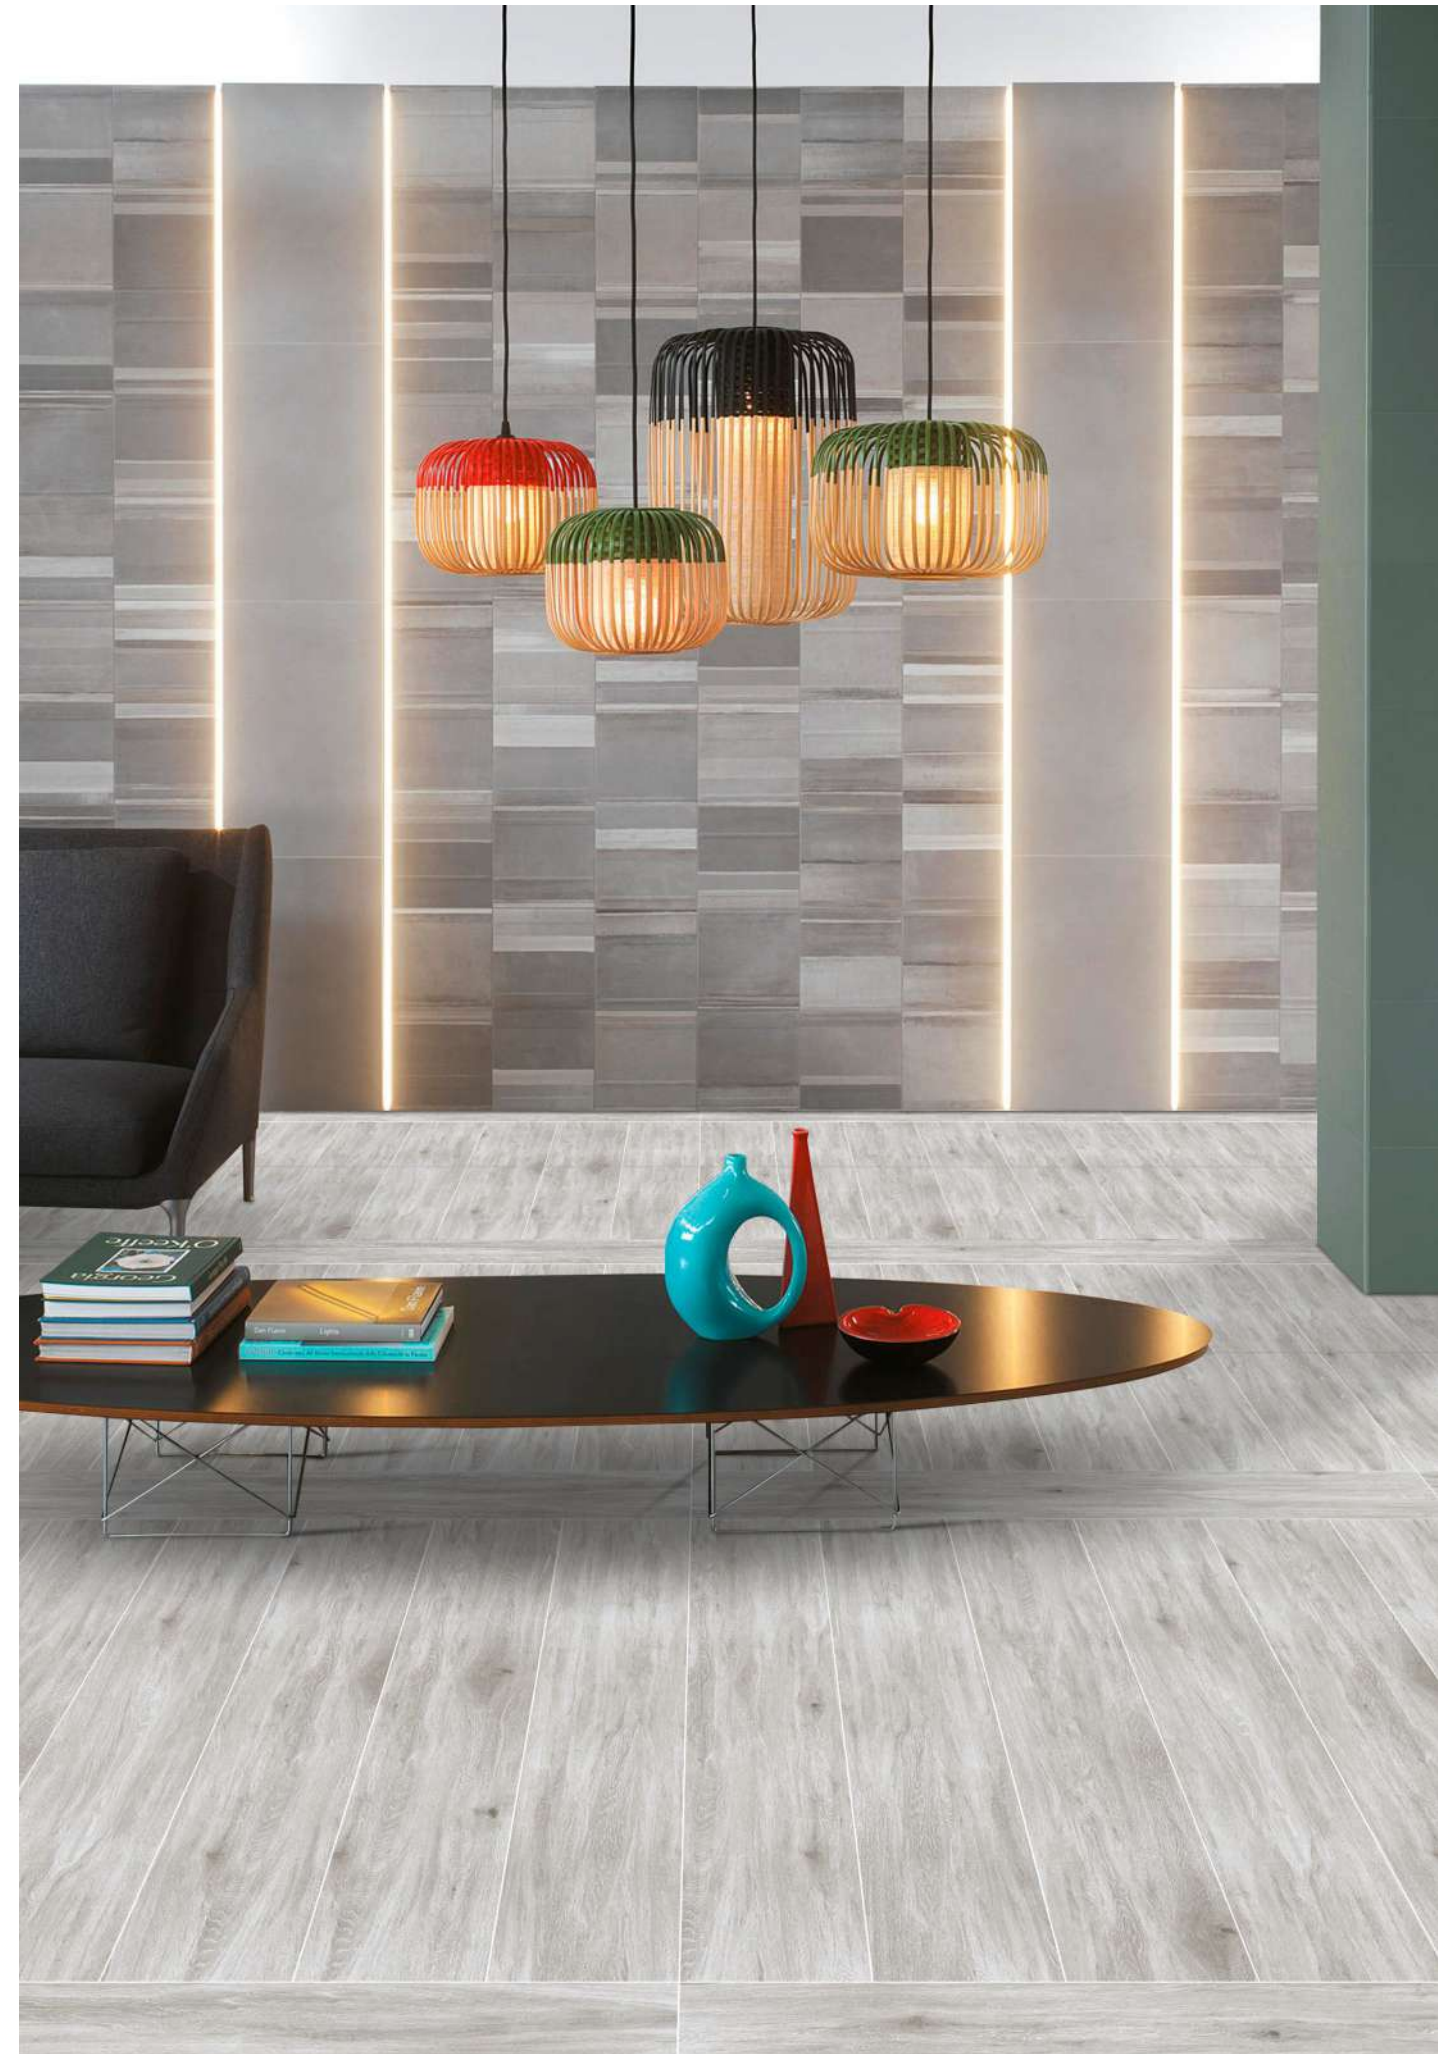

200x1200mm

**ALPINE GREY**