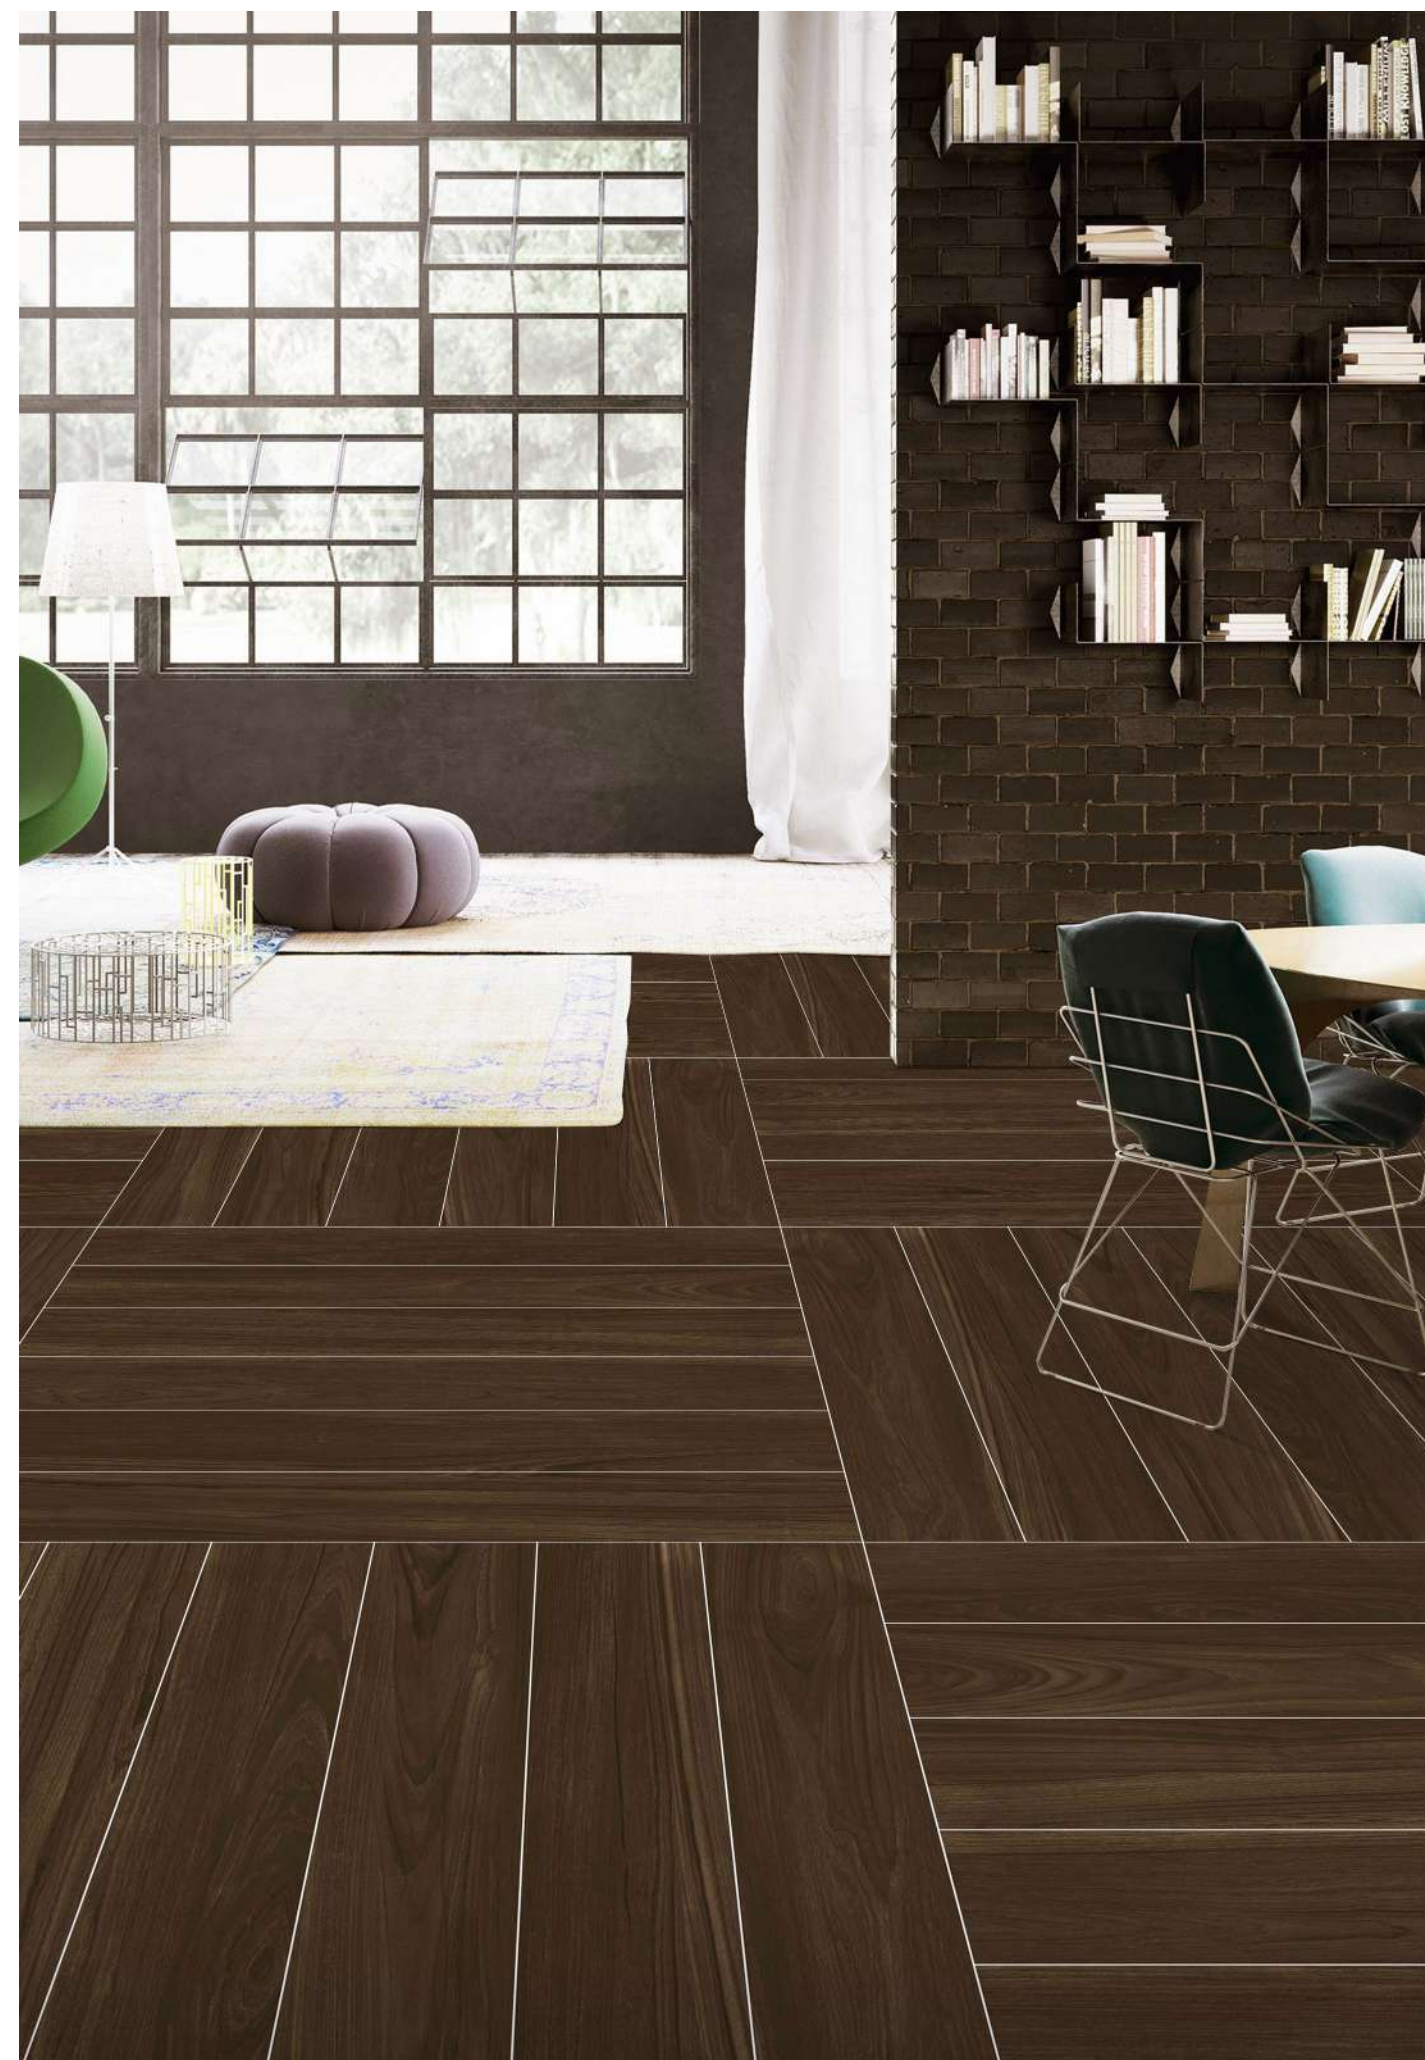

200x1200mm

**VERMONT WENGE**