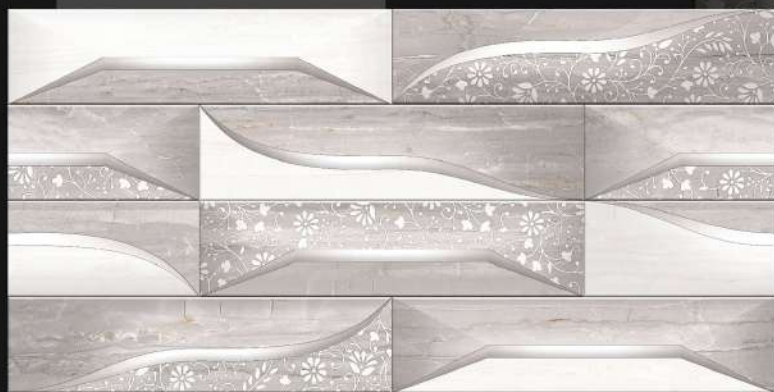

20056-HL-1

20056-LT [R]

**300x
600mm**
GLOSSY FINISH

20057-LT [R]

20057-HL-1

20057-DK [R]

DIGITAL WALL
TILES

300x
600mm