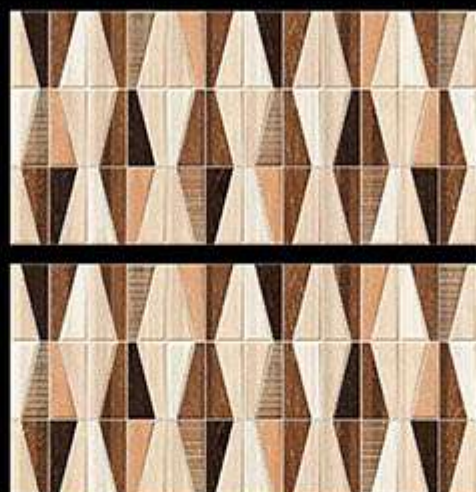

71495-HL-1