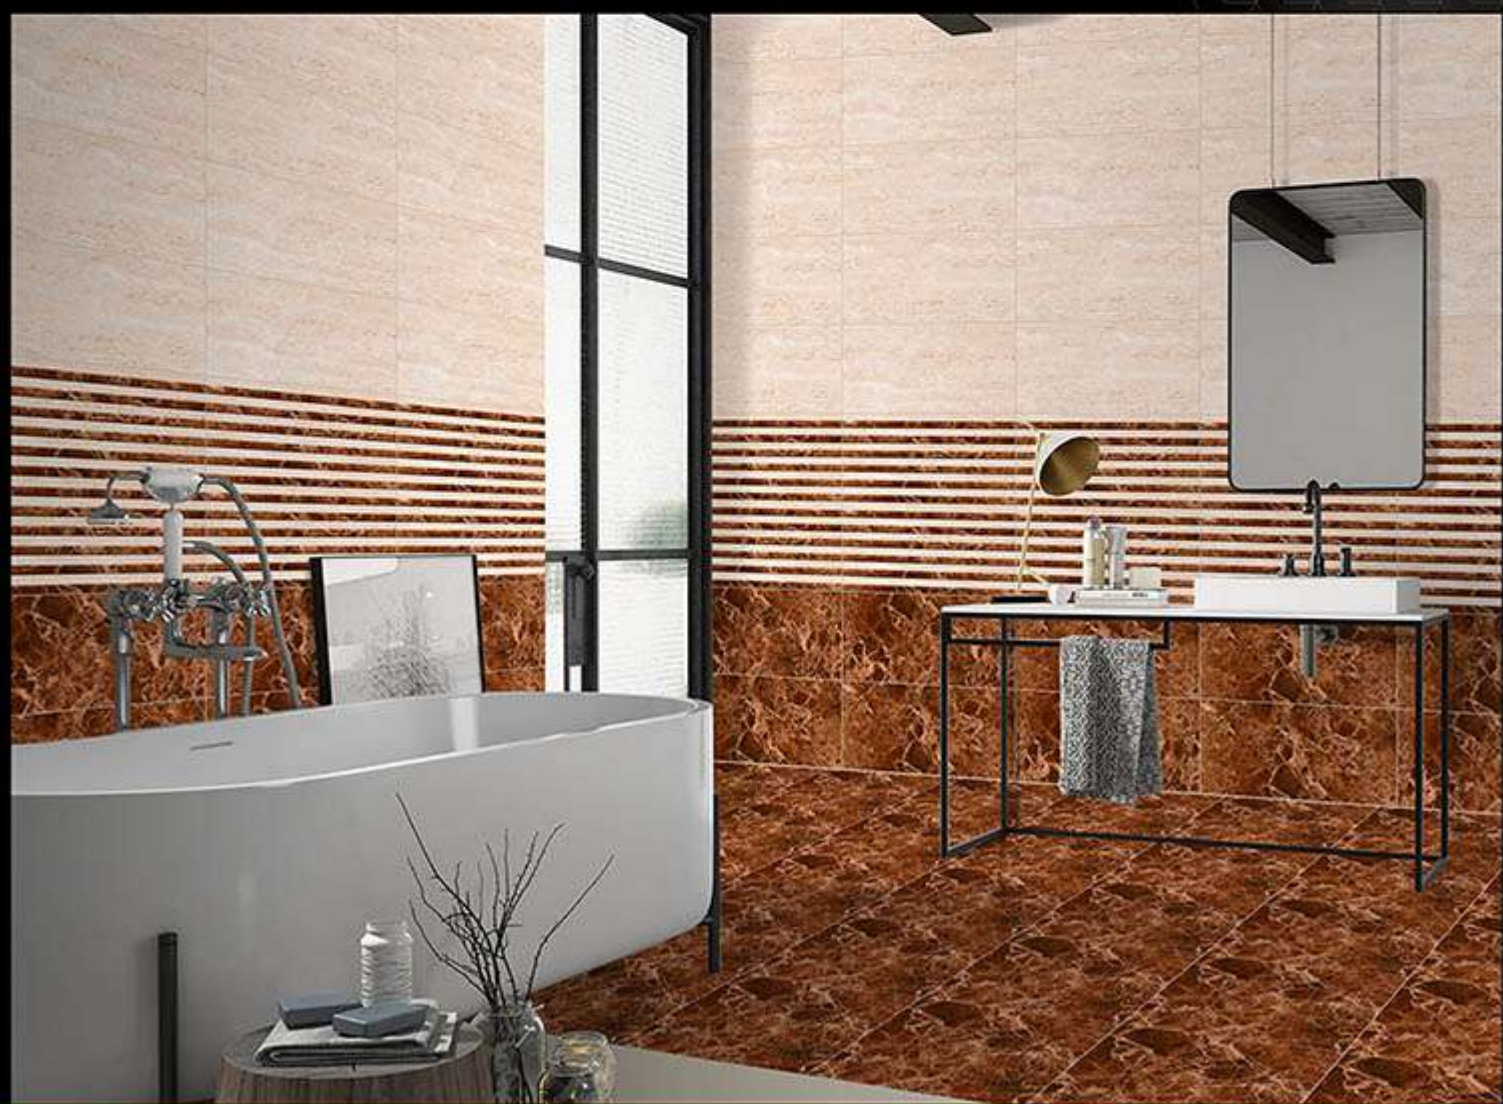

DIGITAL WALL  
TILES

**300x  
600mm**  
GLOSSY FINISH ■

71500-LT [R]  
71500-DK [R]

71500-HL-1

Matching Floors are available in 300 x 300mm

DIGITAL WALL  
TILES

**300x  
600mm**  
GLOSSY FINISH ■

71501-LT  
71501-DK