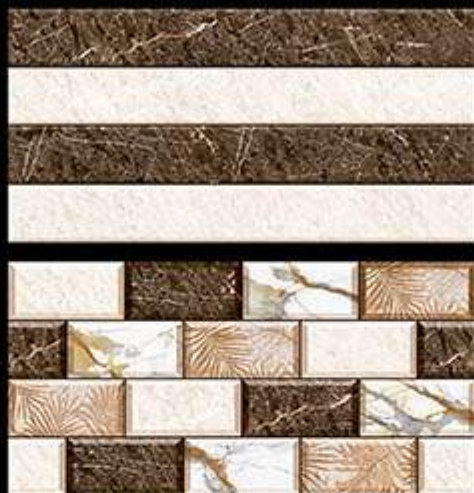

71519-LT [R]  
71519-DK [R]

71519-HL-1  
71519-HL-2

Matching Floors are available in 300 x 300mm

DIGITAL WALL  
TILES

**300x  
600mm**  
GLOSSY FINISH ■

71520-LT [R]  
71520-DK [R]

71520-HL-1  
71520-HL-2

Matching Floors are available in 300 x 300mm