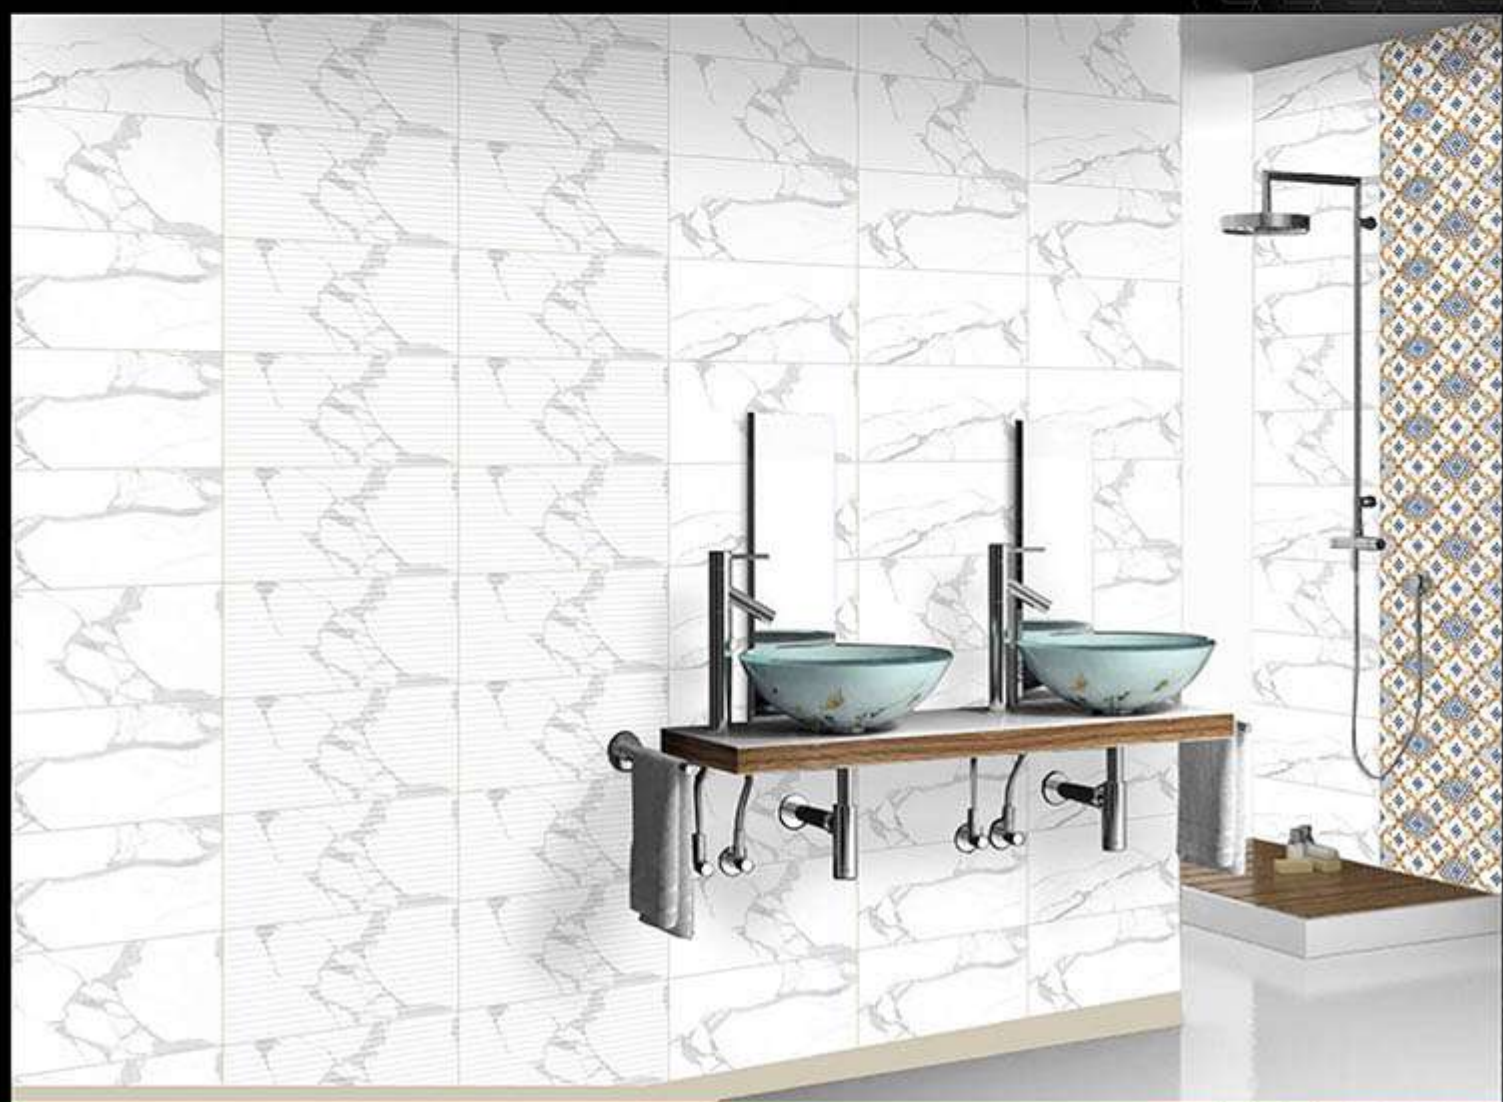

**300x  
600mm**  
GLOSSY FINISH ■

71697-LT  
71697-DK

71697-HL-1  
71697-HL-2

Matching Floors are available in 300 x 300mm

DIGITAL WALL  
TILES

**300x  
600mm**  
GLOSSY FINISH ■

71700-LT [R]

71700-HL-1  
71700-HL-2