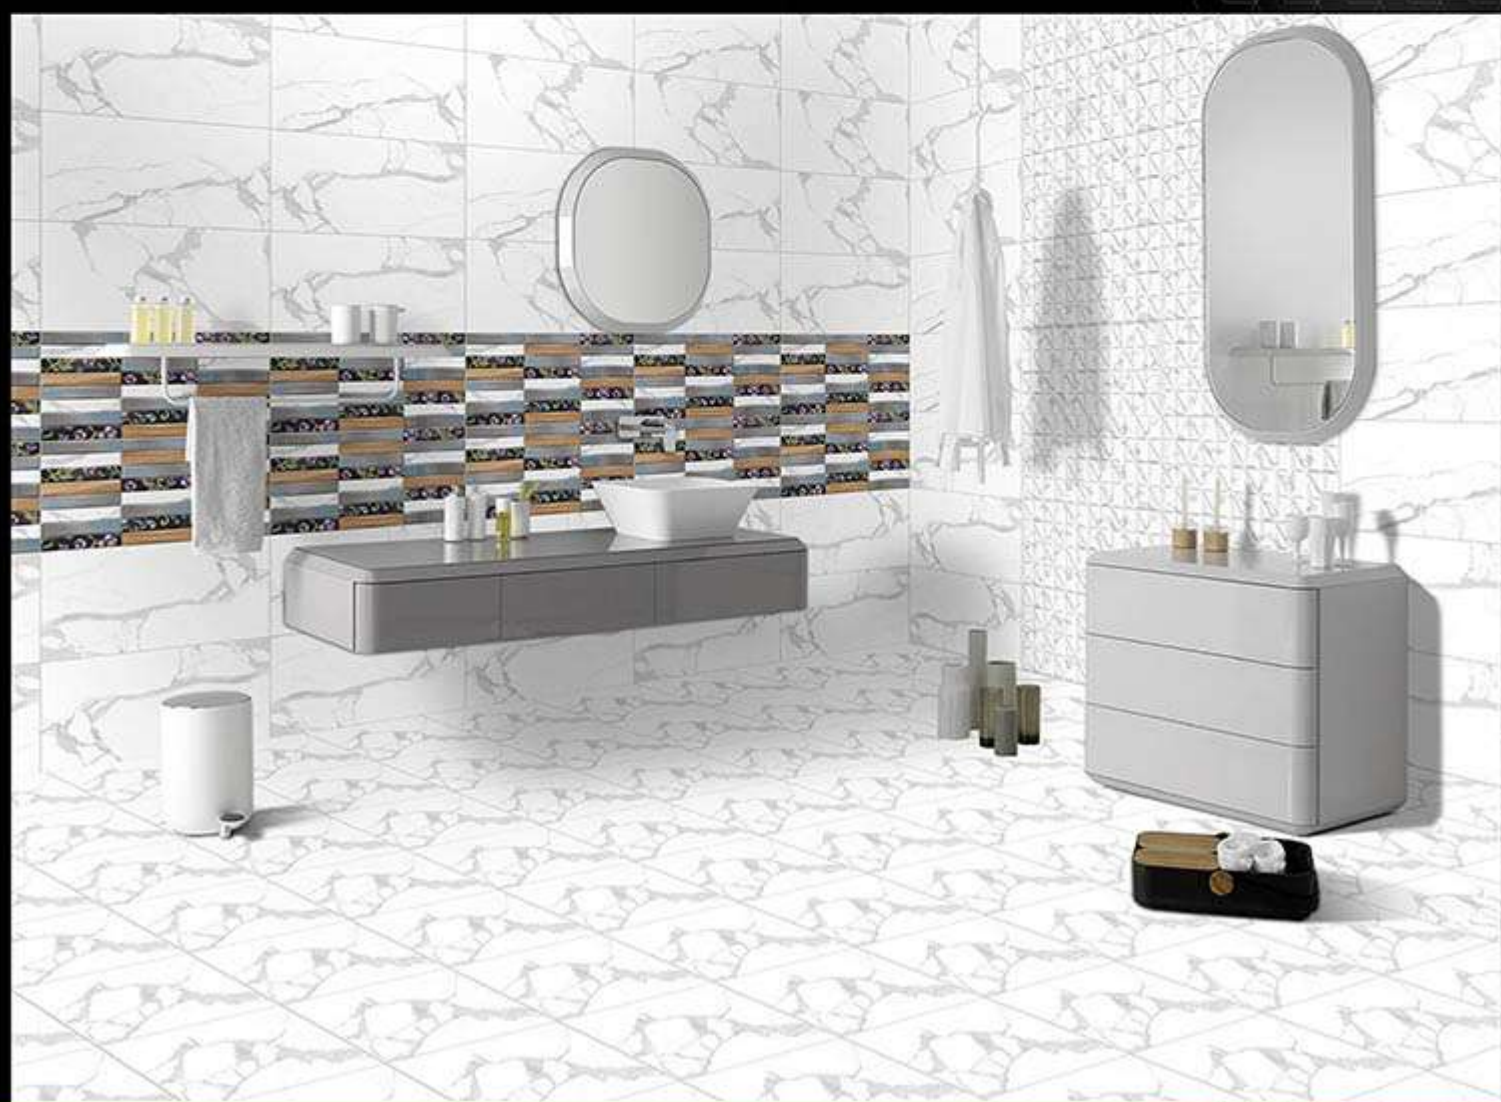

Matching Floors are available in 300 x 300mm

**300x  
600mm**  
GLOSSY FINISH ■

71700-LT [R]

71700-HL-3  
71700-HL-4

DIGITAL WALL  
TILES

**300x  
600mm**  
GLOSSY FINISH ■

71701-LT

71701-HL-1