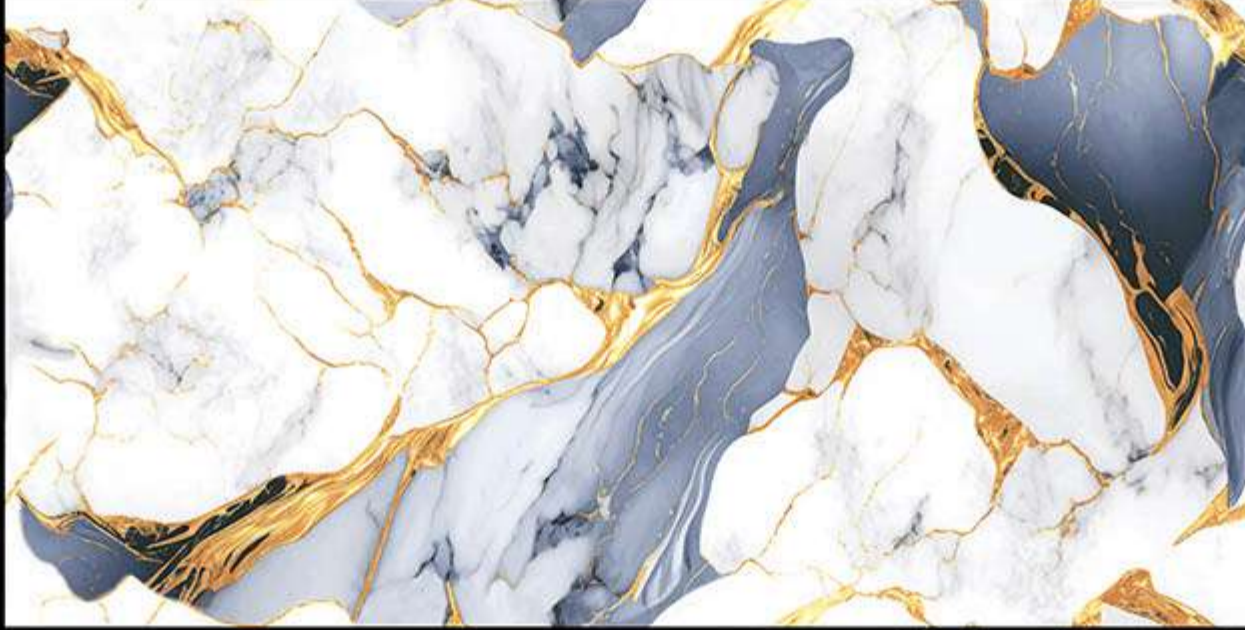

70352-HL-1

70352-L

DIGITAL WALL  
TILES

**300x  
600mm**

GLOSSY FINISH ■

70353-L

70353-HL-1

70353-L