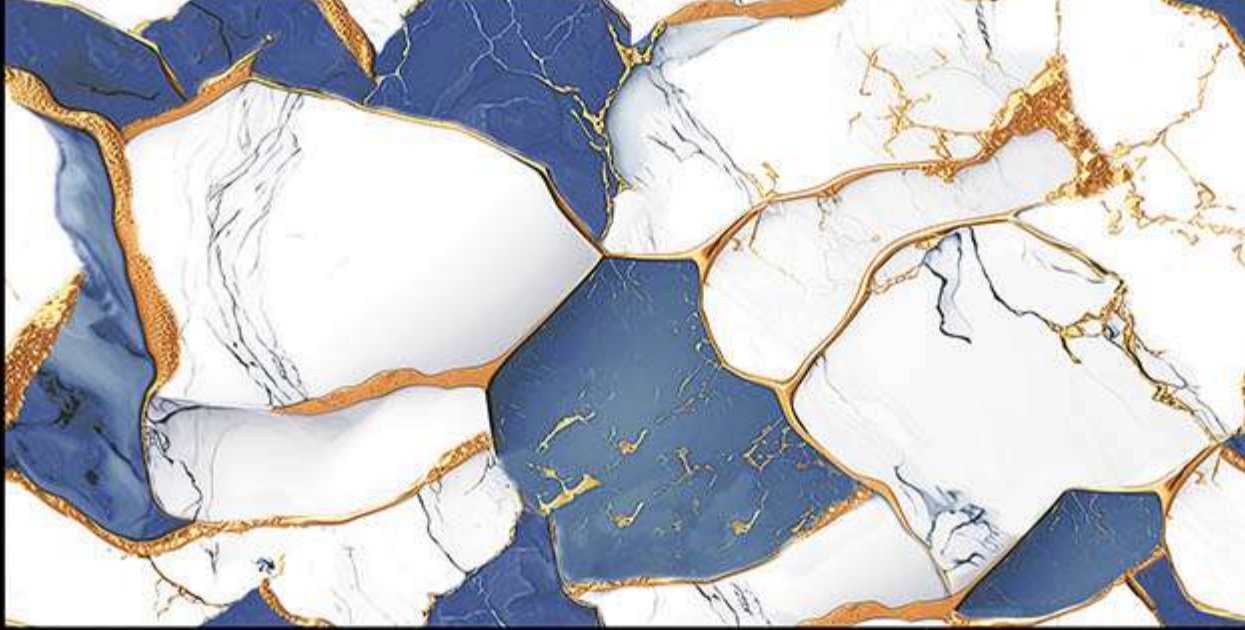

70356-HL-1

70356-D

DIGITAL WALL  
TILES

**300x  
600mm**

GLOSSY FINISH ■

70357-L

70357-HL-1

70357-L