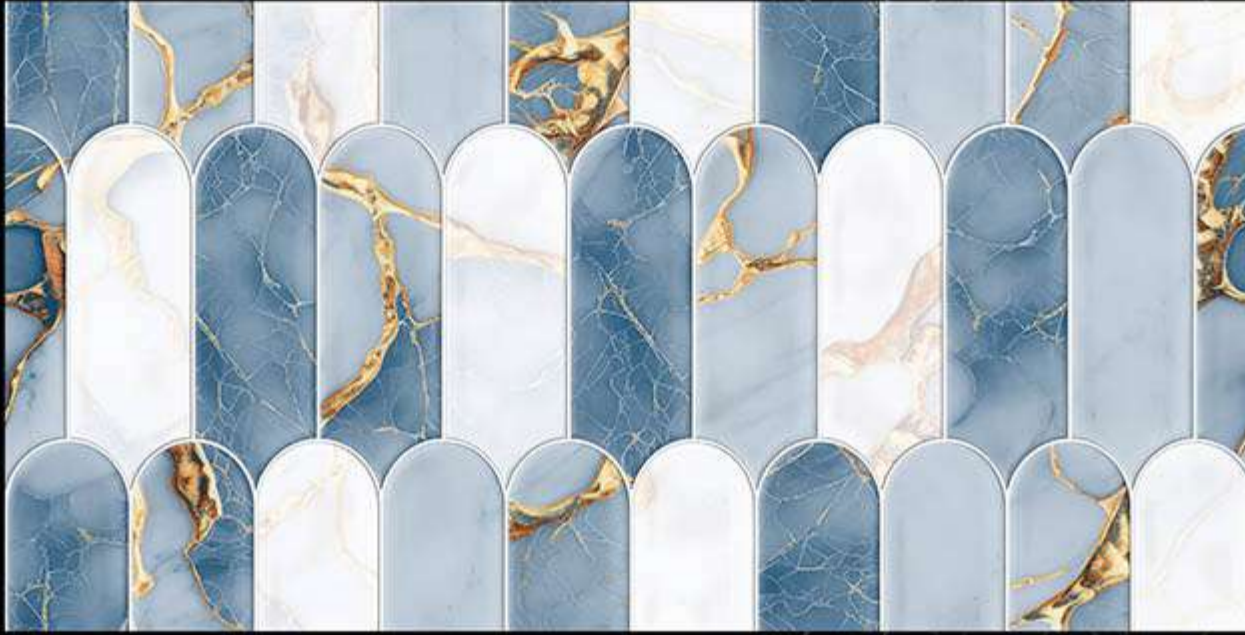

DIGITAL WALL
TILES

**300x
600mm**

GLOSSY FINISH ■

70366-L