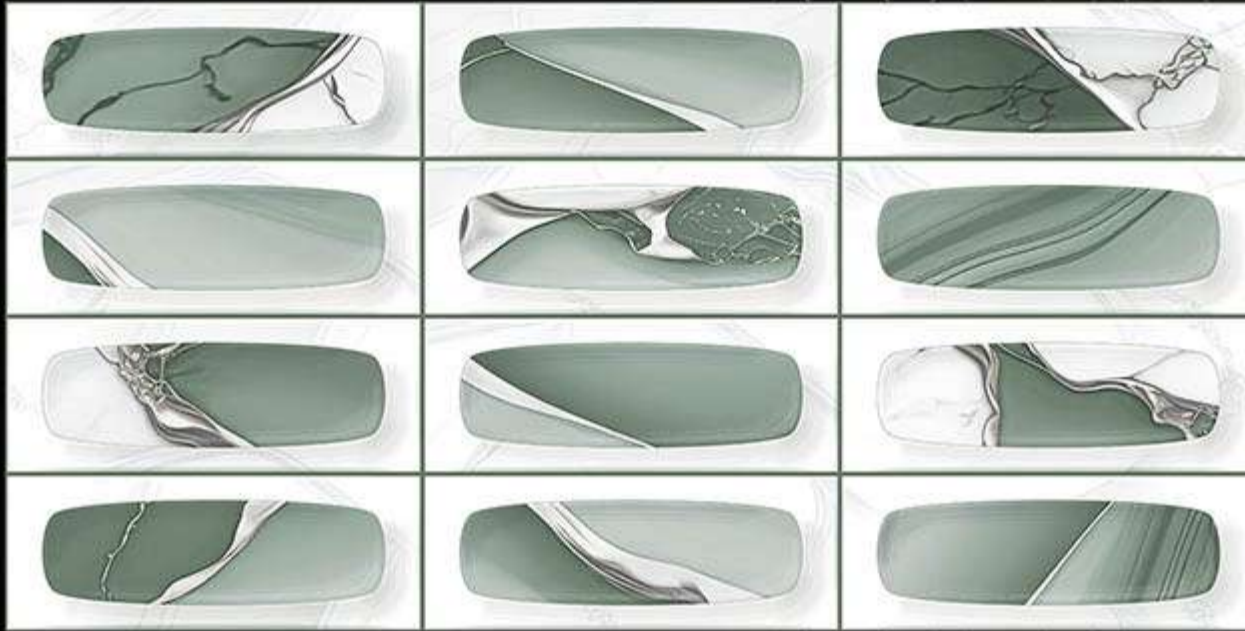

GLOSSY FINISH ■

70363-L

70363-HL-1

70363-D

DIGITAL WALL  
TILES

**300x  
600mm**

GLOSSY FINISH ■

70364-L