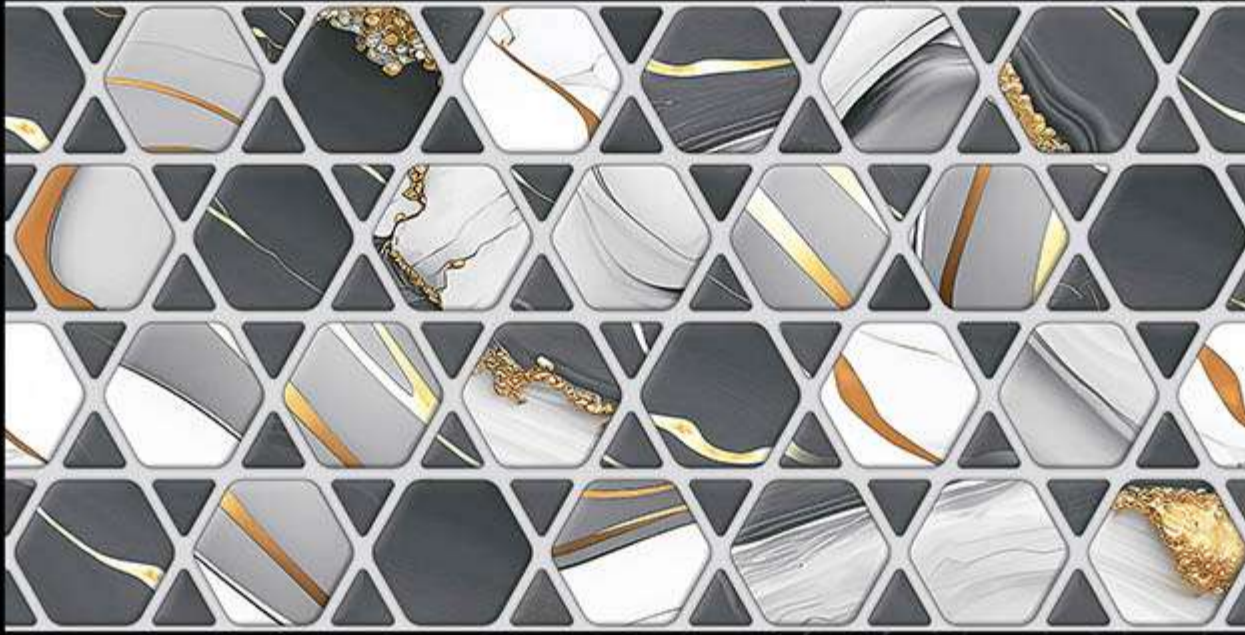

GLOSSY FINISH ■

70359-L

70359-HL-1

70359-D

DIGITAL WALL  
TILES

**300x  
600mm**

GLOSSY FINISH ■

70360-D