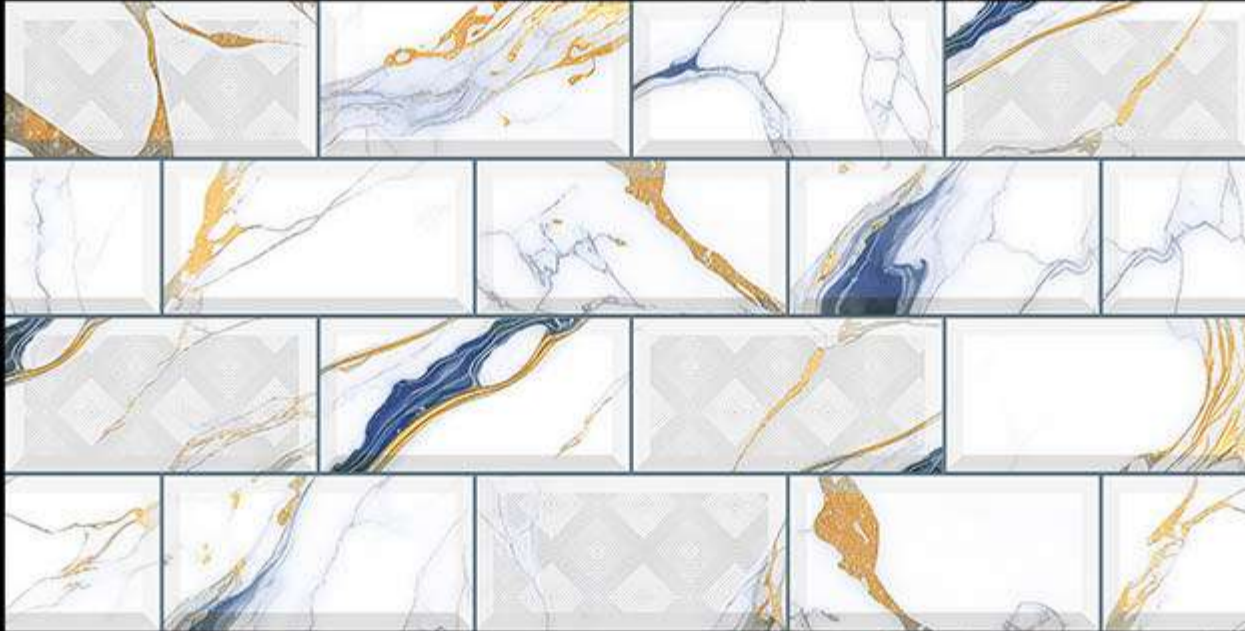

DIGITAL WALL
TILES

**300x
600mm**

GLOSSY FINISH ■

70358-L