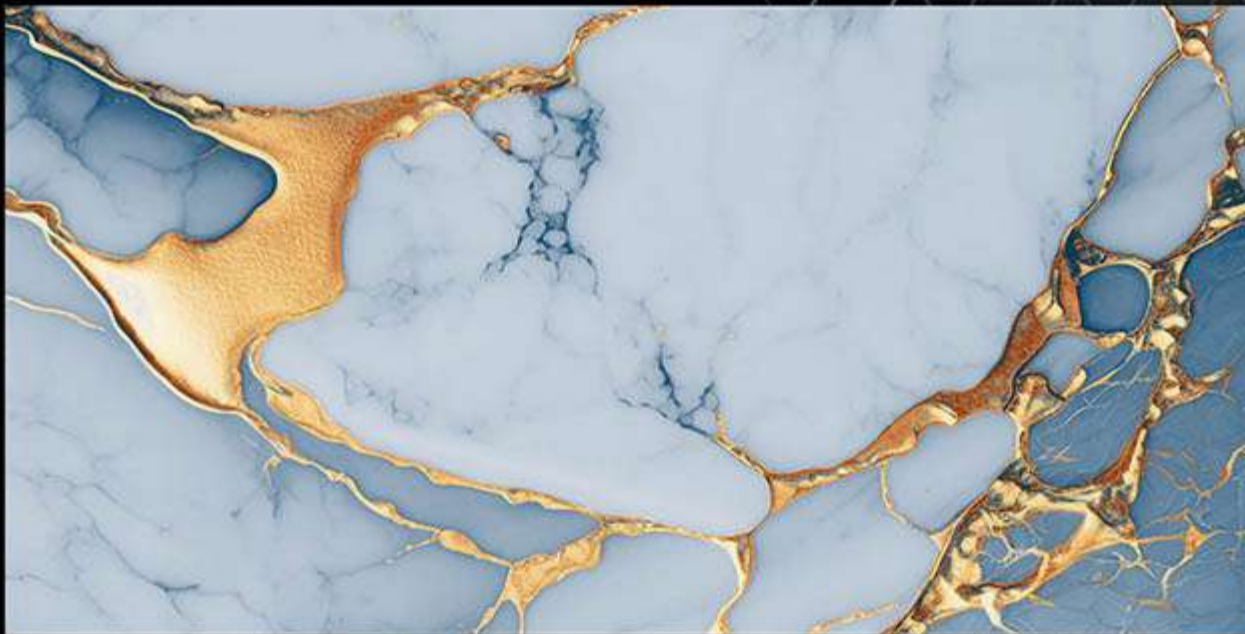

70366-HL-1