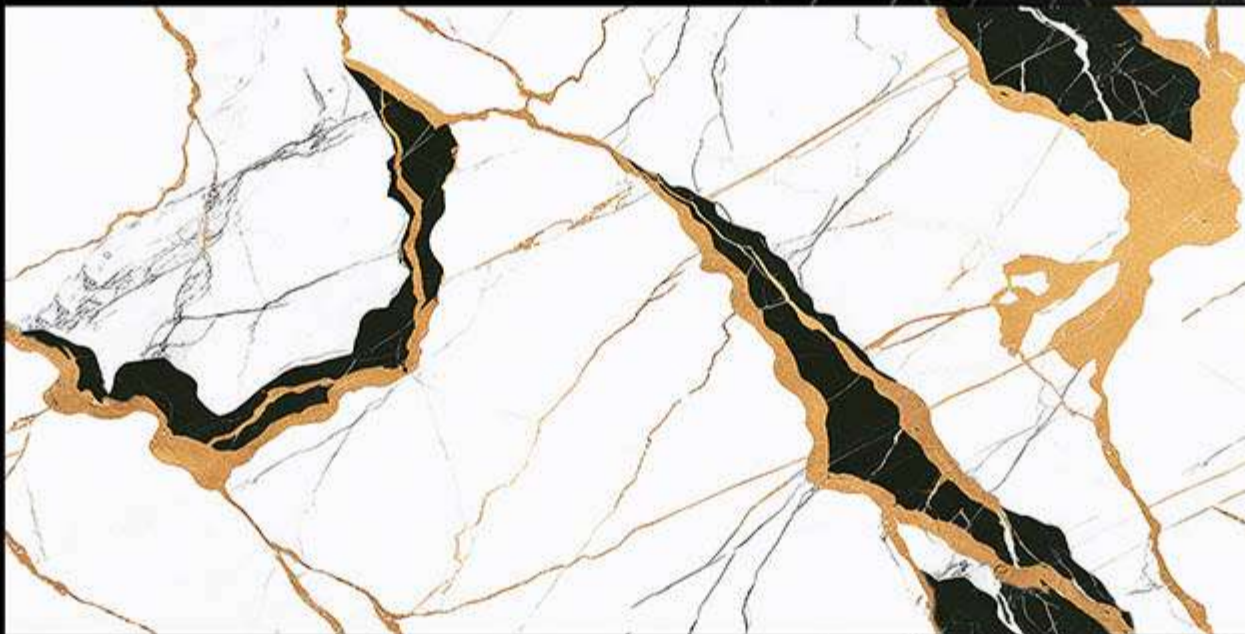

70351-HL-1