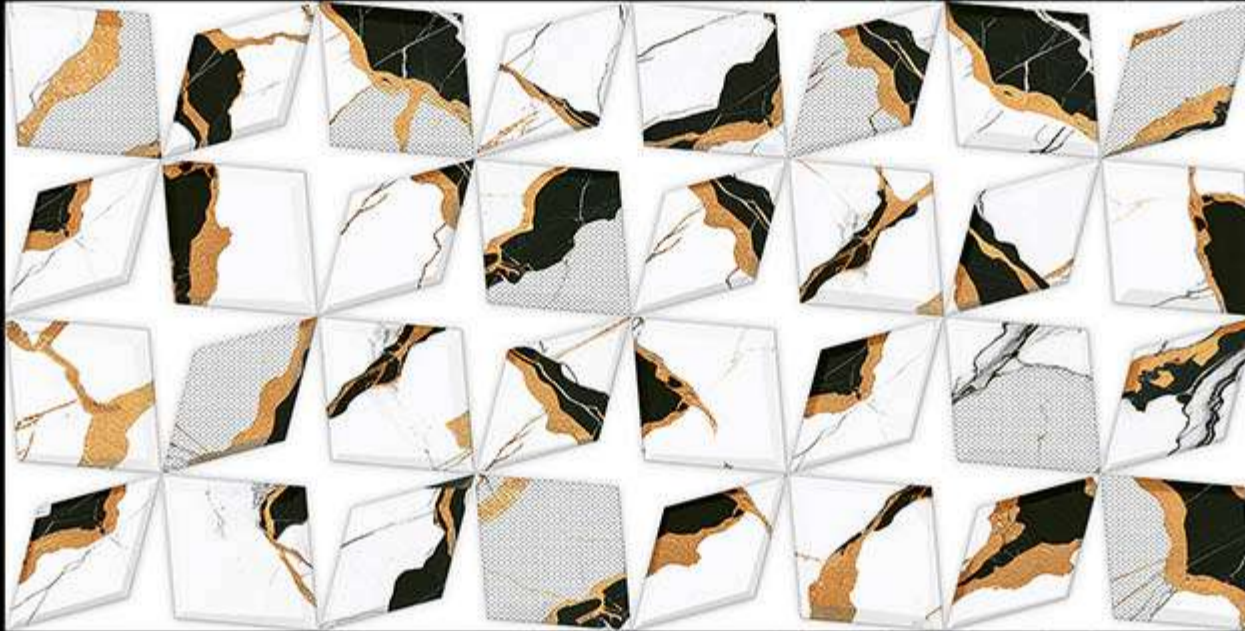

DIGITAL WALL
TILES

**300x
600mm**

GLOSSY FINISH ■

70351-L