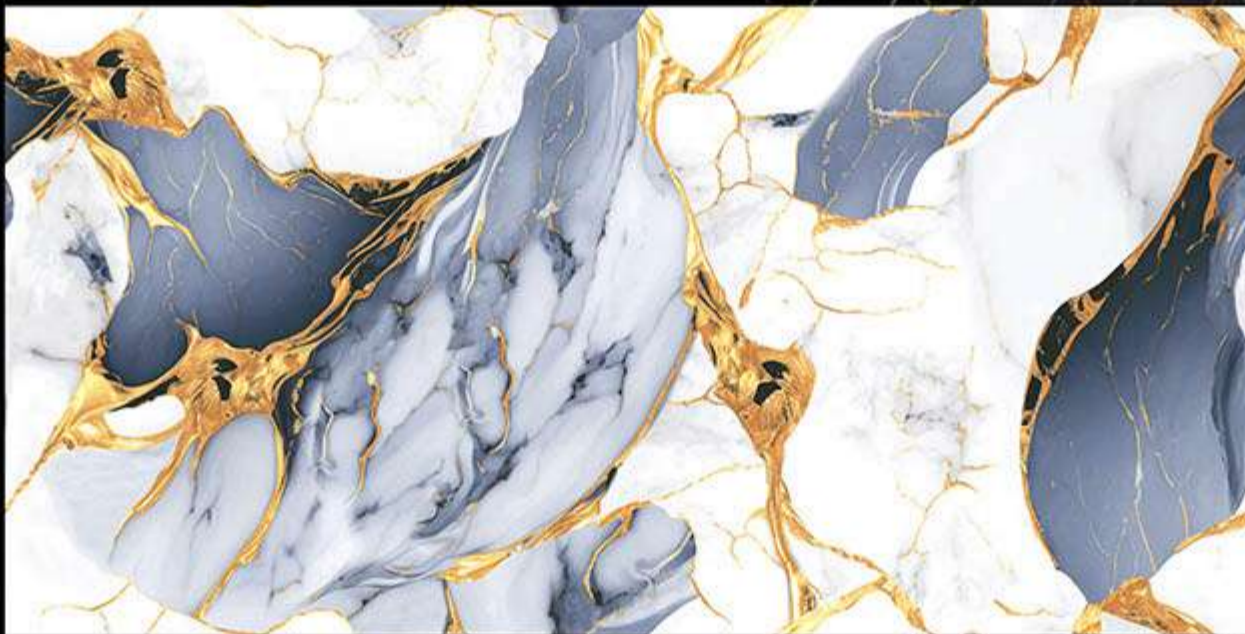

70352-HL-1

70352-L

DIGITAL WALL  
TILES

**300x  
600mm**

GLOSSY FINISH ■

70353-L

70353-HL-1

70353-L