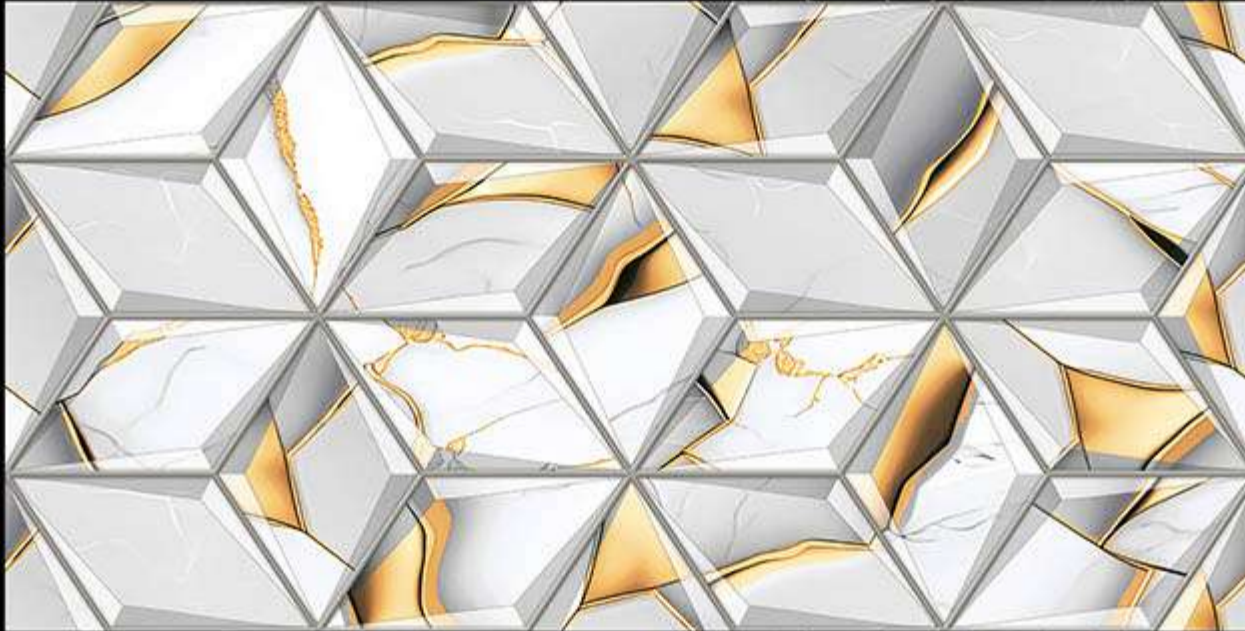

DIGITAL WALL
TILES

**300x
600mm**

GLOSSY FINISH ■

70354-L