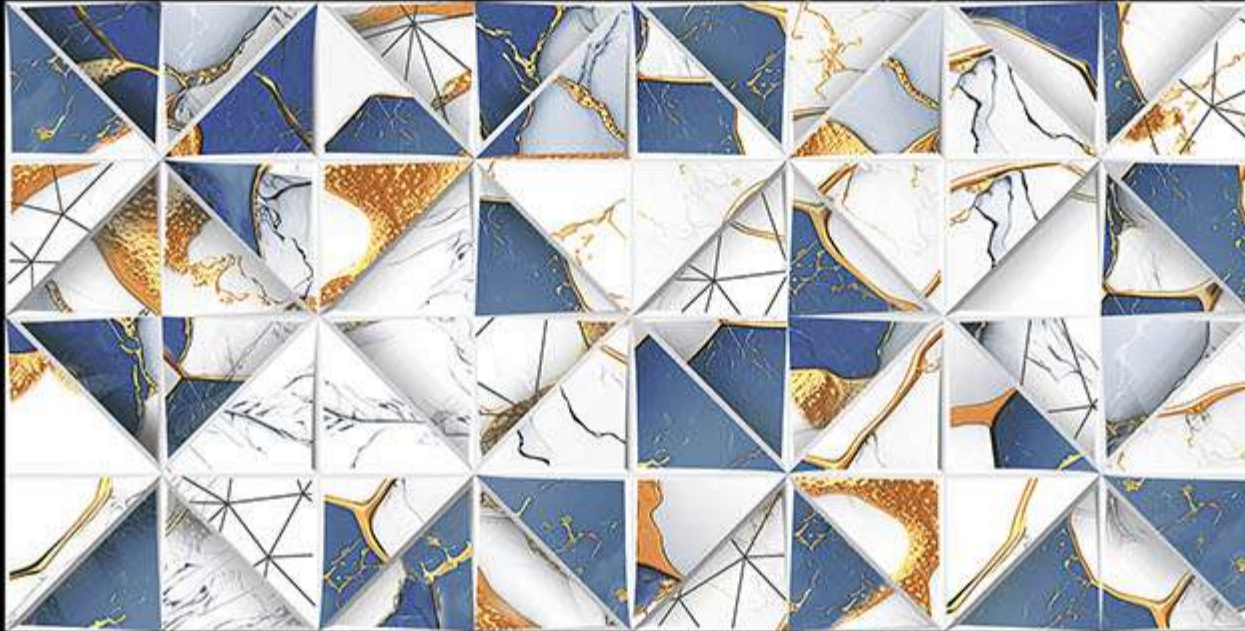

70356-HL-1

70356-D

DIGITAL WALL  
TILES

**300x  
600mm**

GLOSSY FINISH ■

70357-L

70357-HL-1

70357-L