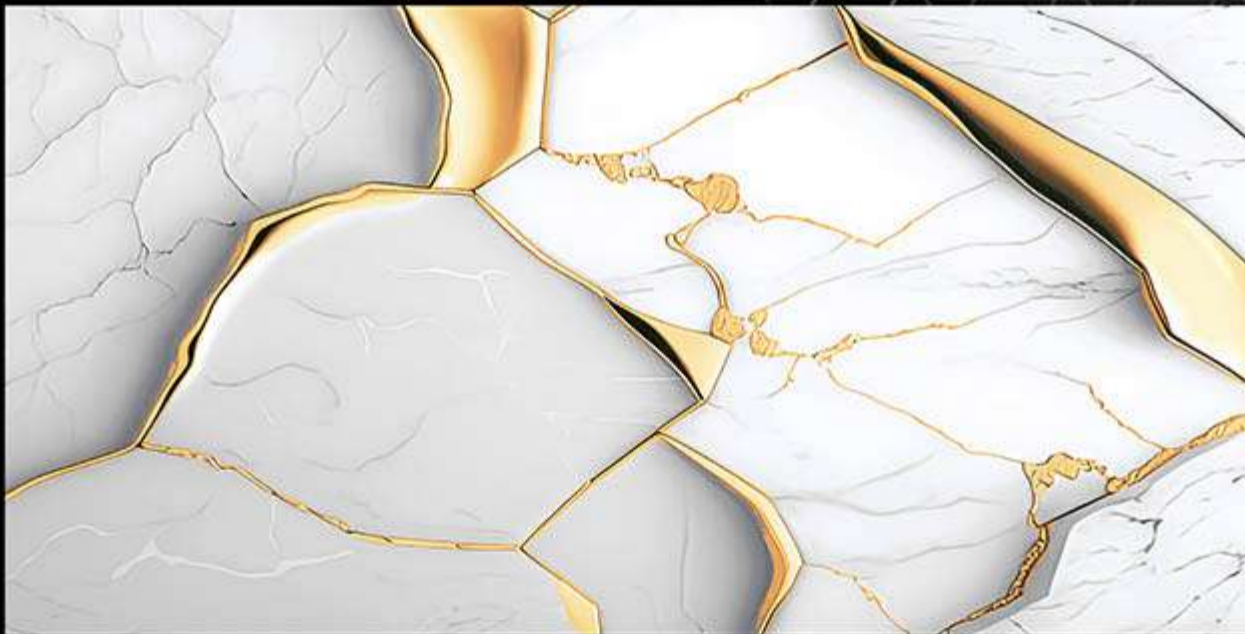

DIGITAL WALL  
TILES

**300x  
600mm**

GLOSSY FINISH ■

70354-L

70354-HL-1

70354-L

DIGITAL WALL  
TILES

**300x  
600mm**