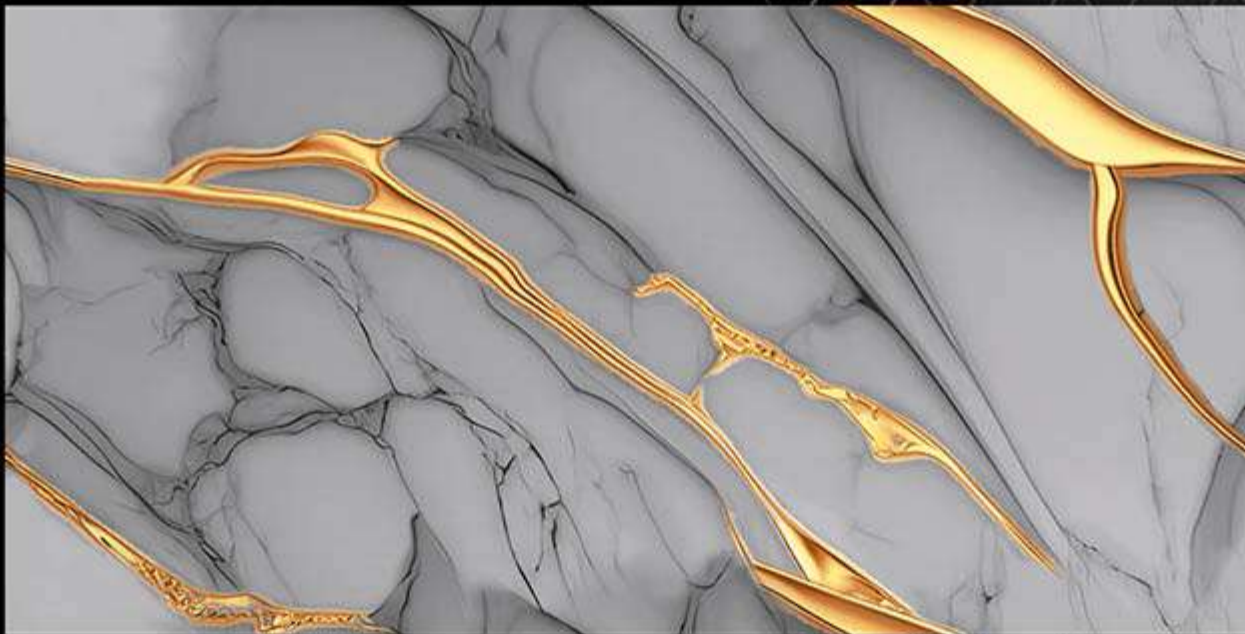

DIGITAL WALL  
TILES

**300x  
600mm**

GLOSSY FINISH ■

70362-L

70362-HL-1

70362-D

DIGITAL WALL  
TILES

**300x  
600mm**