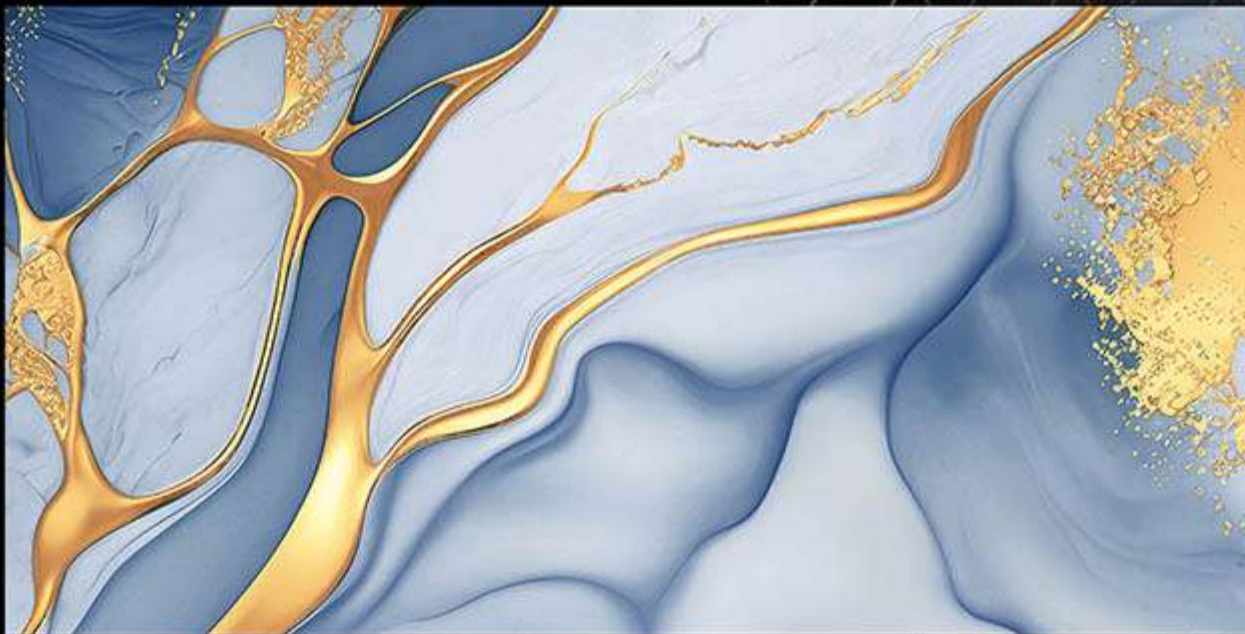

70359-HL-1