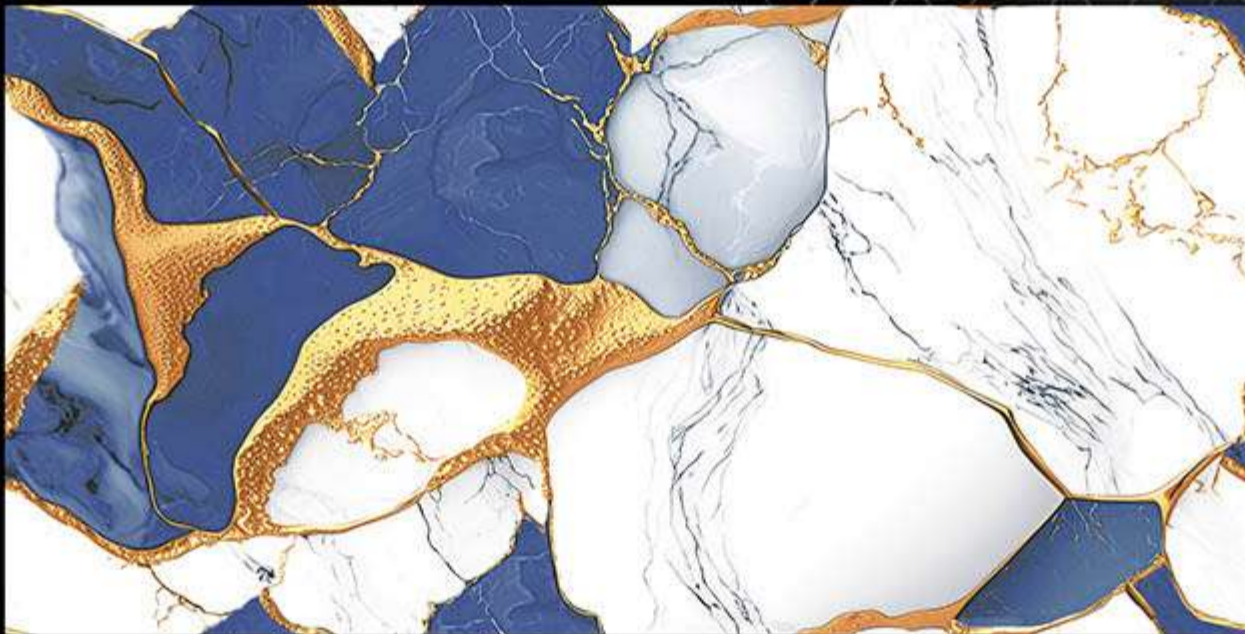

70356-HL-1

70356-D

DIGITAL WALL  
TILES

**300x  
600mm**

GLOSSY FINISH ■

70357-L

70357-HL-1

70357-L