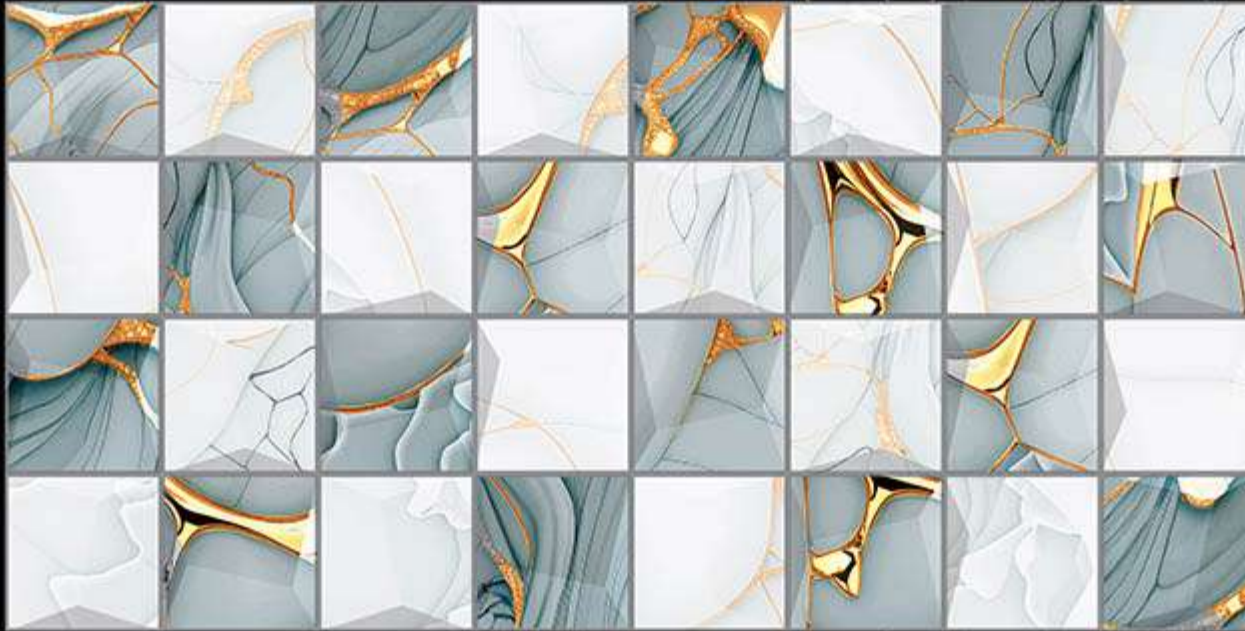

DIGITAL WALL
TILES

**300x
600mm**

GLOSSY FINISH ■

70355-L