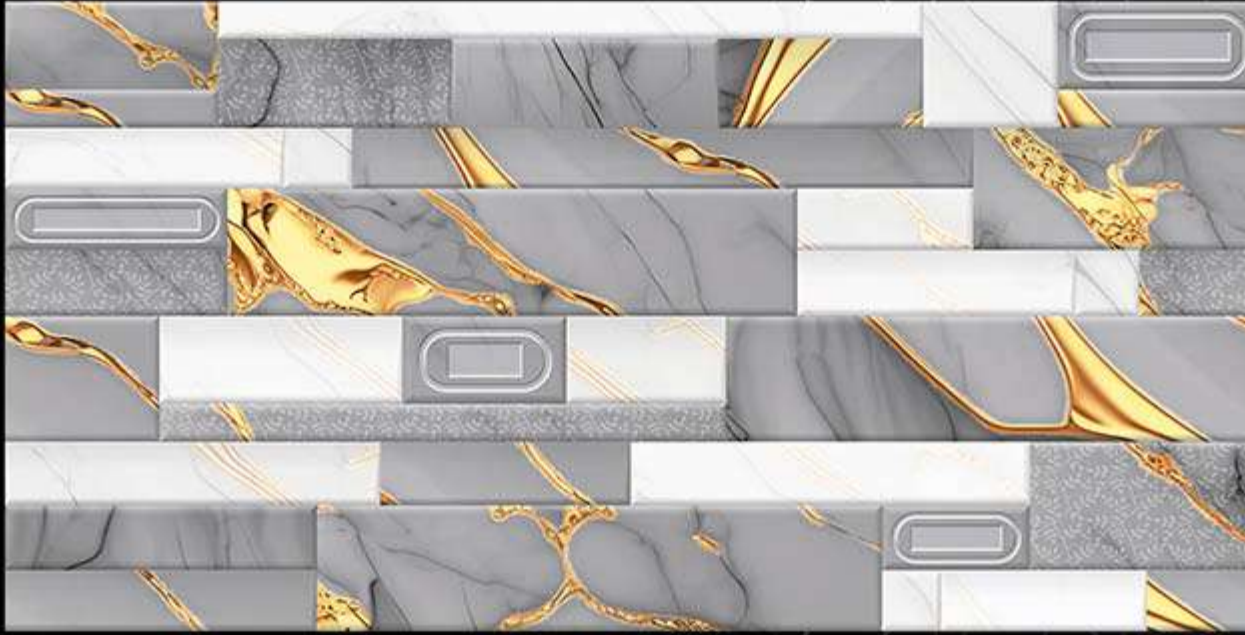

DIGITAL WALL
TILES

**300x
600mm**

GLOSSY FINISH ■

70362-L

70362-HL-1

70362-D