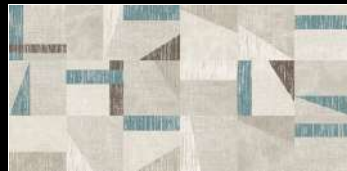

HUBI FLORAL

NICOLE