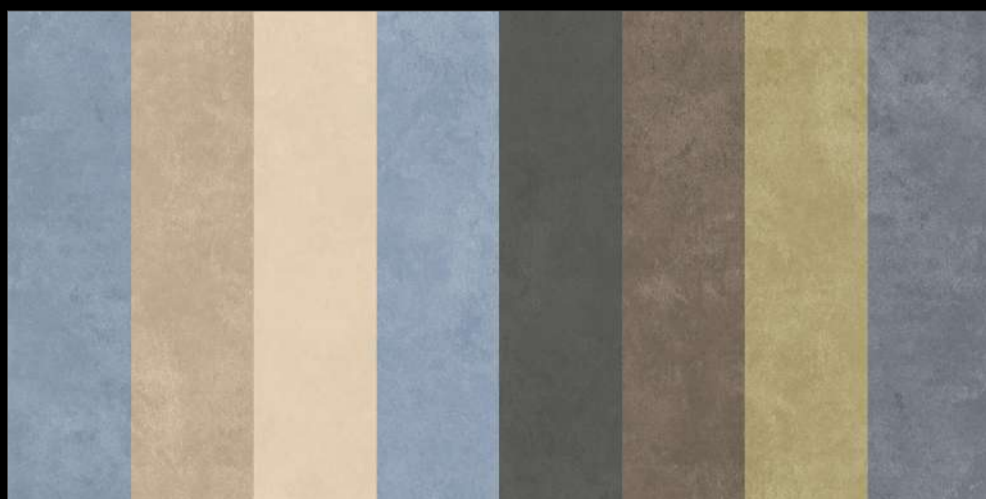

FUSION BEIGE LIGHT1

8.5 Thickness

FUSION BEIGE DECOR

FUSION BEIGE LIGHT 2

**CARVE
SURFACE**

HUBI FLORAL

**ARTISAN
COLLECTION**

Eterna Edition