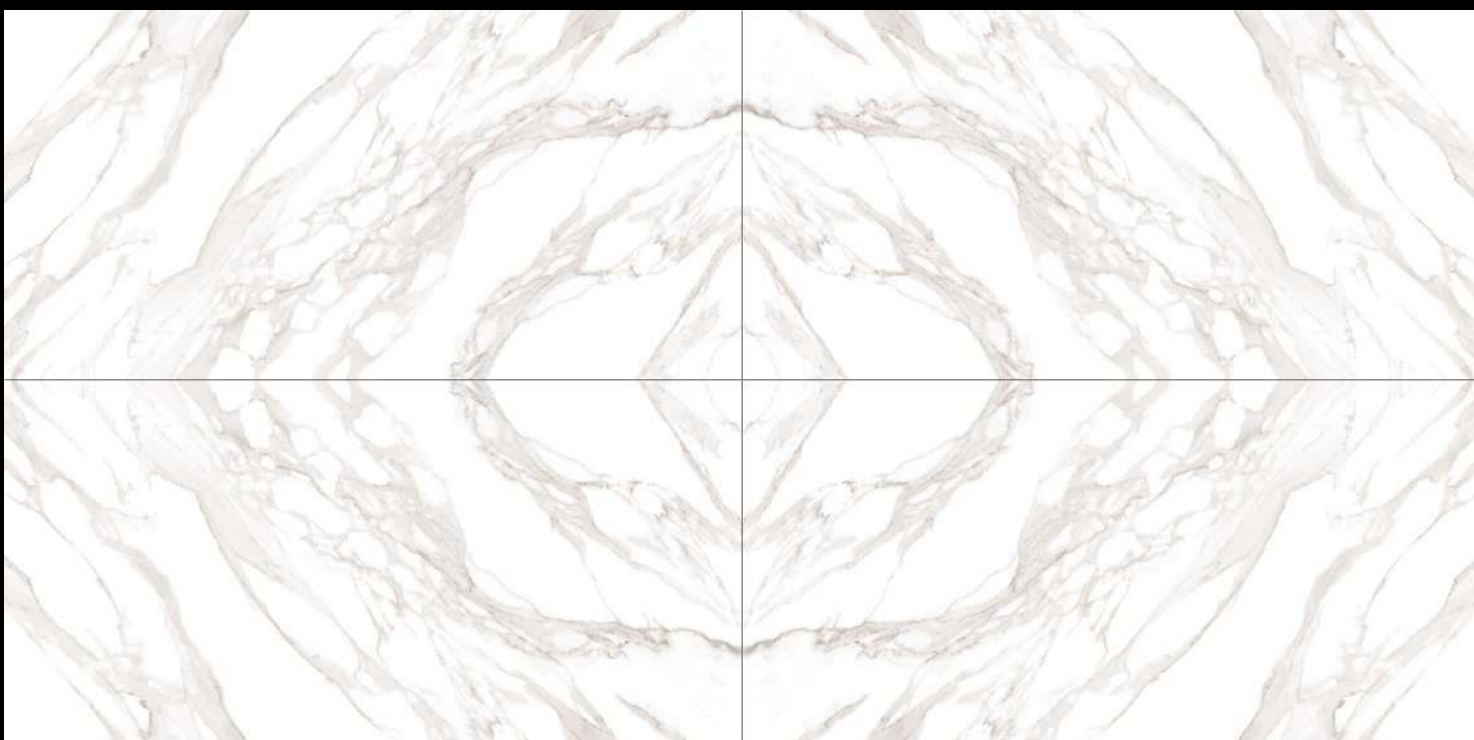

Eterna Edition

60x120cm

01 Randoms

8.5 Thickness

**GLOSS
SURFACE**

SATUARIO ELEGANT

ECHO
COLLECTION

Eterna Edition