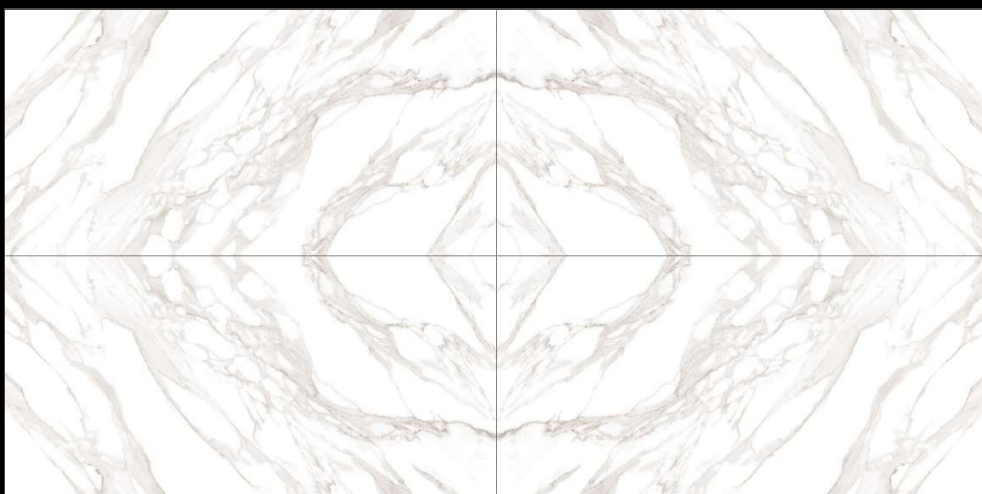

Eterna Edition

60x120cm

01 Randoms

8.5 Thickness

**GLOSS
SURFACE**

SATUARIO ELEGANT

ECHO
COLLECTION

Eterna Edition