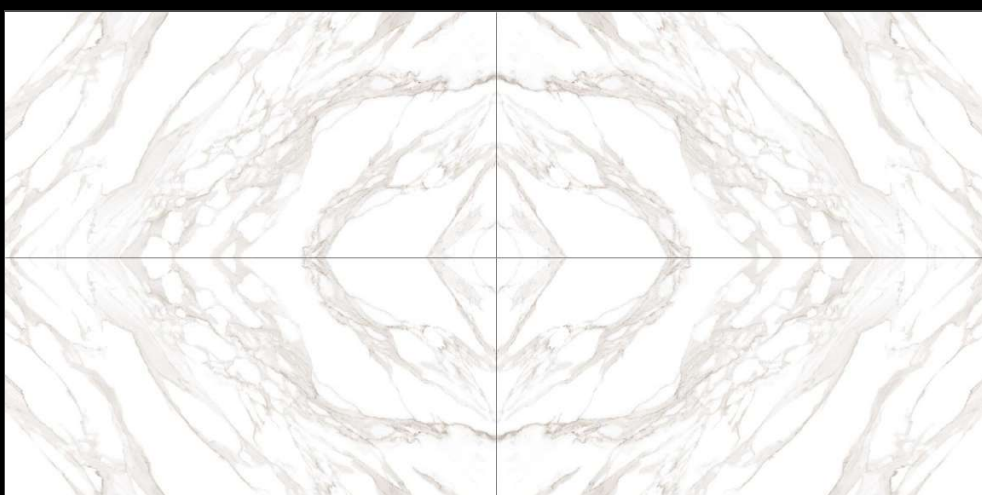

**GLOSS
SURFACE**

SATUARIO ELEGANT

ECHO
COLLECTION

Eterna Edition

60x120cm

01 Randoms

8.5 Thickness