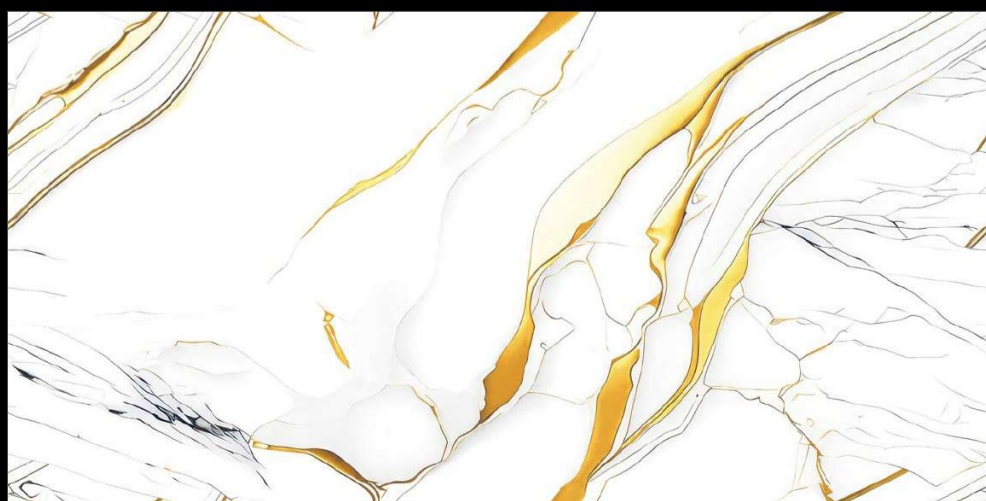

DAZZLING

FOIL
COLLECTION

Eterna Edition

60x120cm

O3 Randoms

8.5 Thickness

**GLOSS
SURFACE**

GEONA BLUE