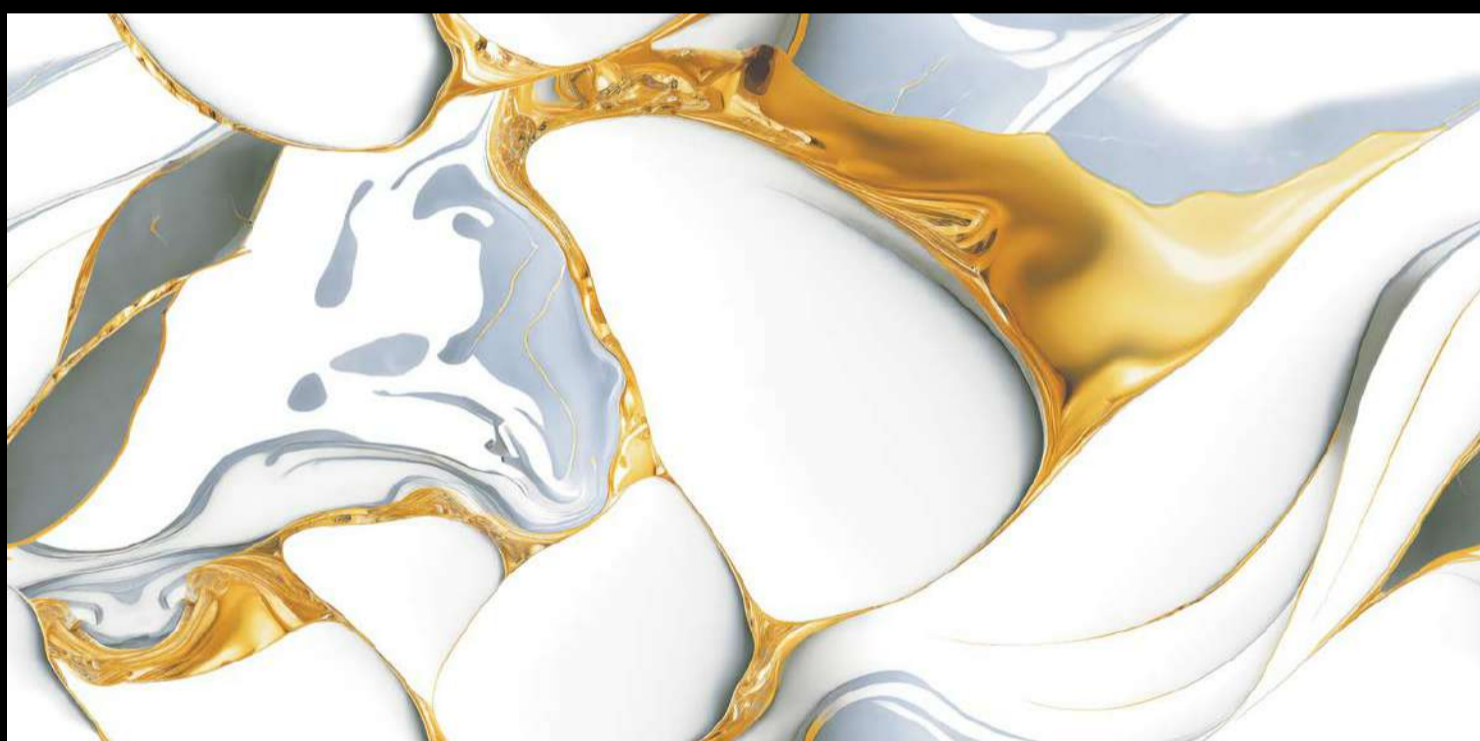

**GLOSS
SURFACE**

VIVIAN AQUA GOLD END

FUSION
COLLECTION