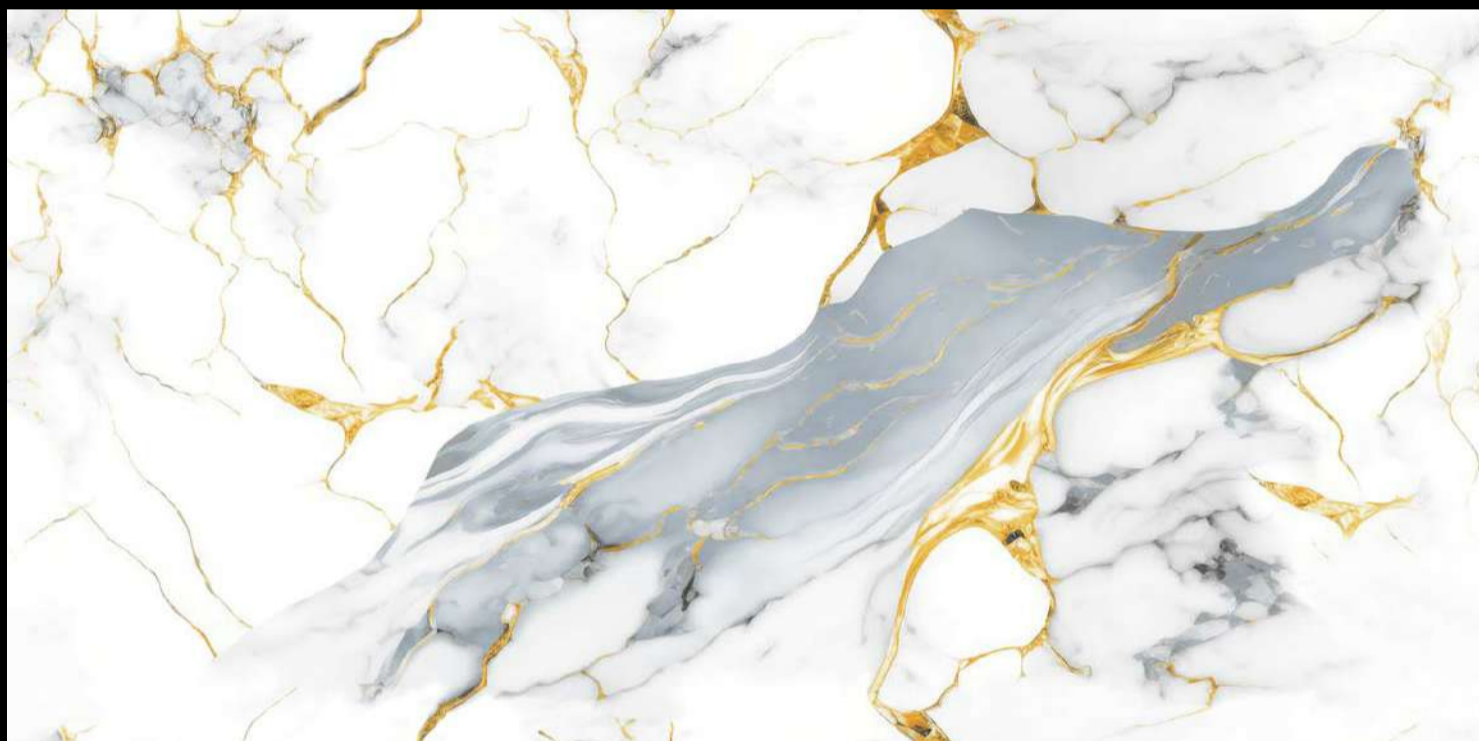

**GLOSS
SURFACE**

GEONA BLUE

**FOIL
COLLECTION**