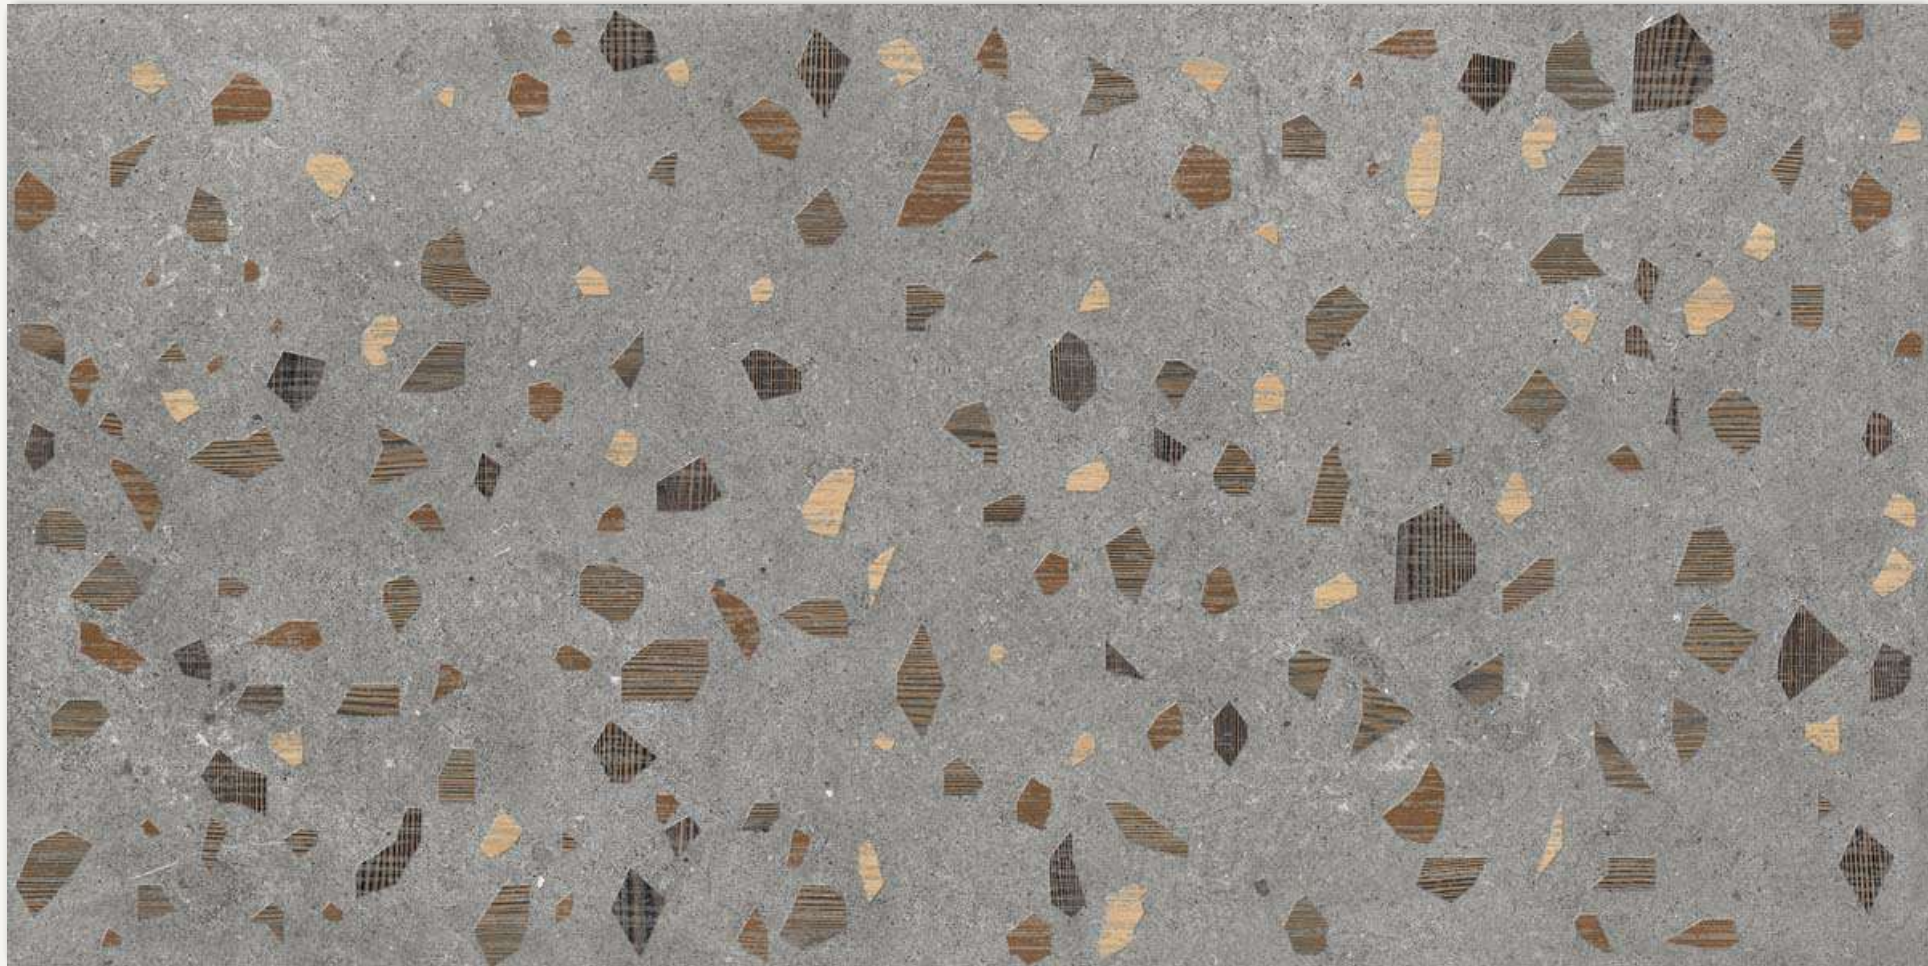

SIZE : 600x1200 MM

FINISH : Matt

FACES : 2

TERRA NATURAL

SIZE : 600x1200 MM

FINISH : Matt

FACES : 2

TINT CHOCO