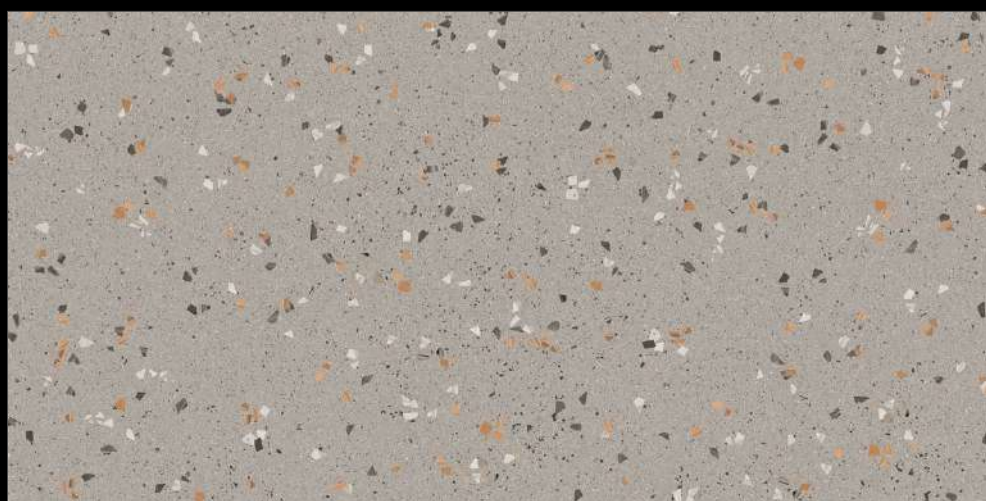

**MUTED**  
COLLECTION

Eterna Edition

60x120cm

O2 Randoms

8.5 Thickness

**MATT  
SURFACE**

**TOPAZ NERO**

**MUTED**  
COLLECTION