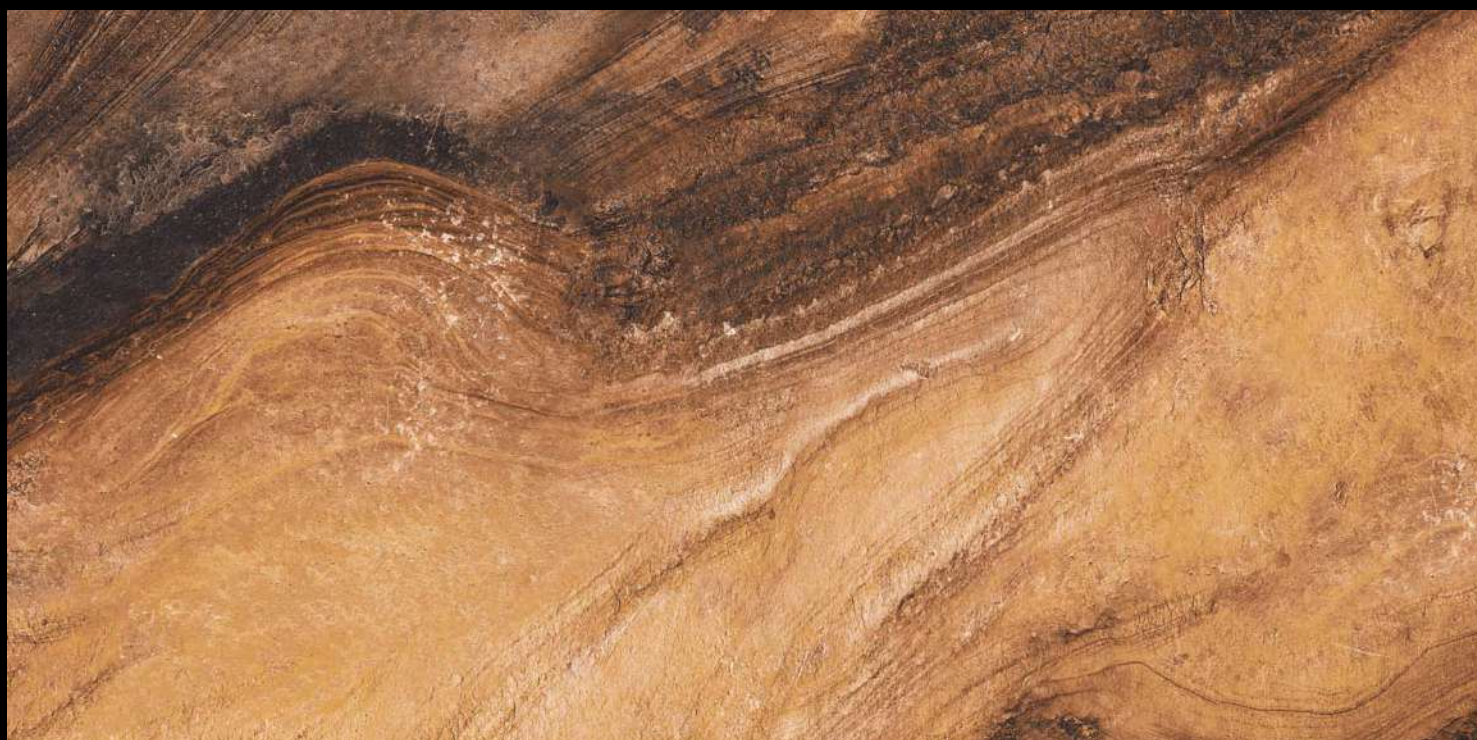

O3 Randoms

8.5 Thickness

**MATT  
SURFACE**

**HARD ROCK GRAFITO**

**MUTED**  
COLLECTION

Eterna Edition

60x120cm

03 Randoms