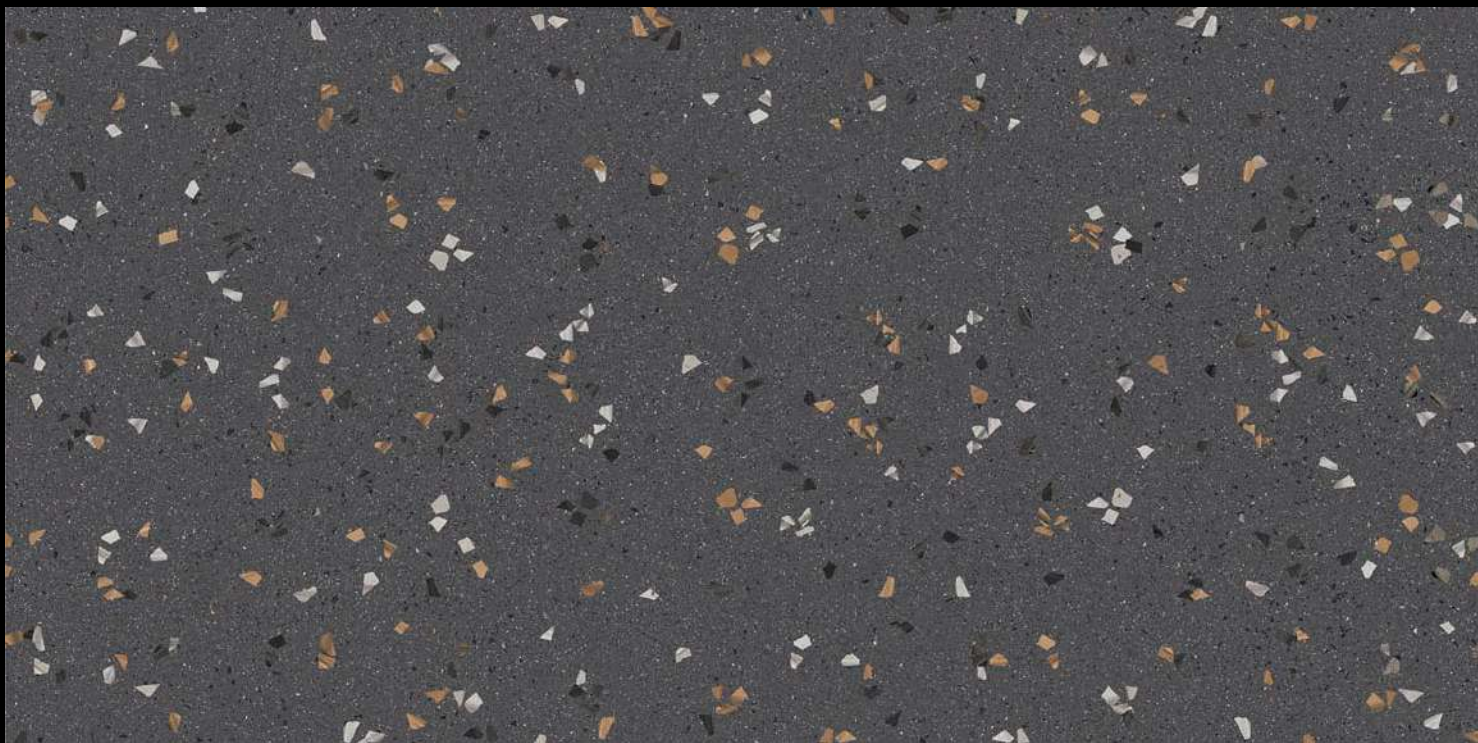

**MUTED**  
COLLECTION

Eterna Edition

60x120cm

O2 Randoms

8.5 Thickness

**MATT  
SURFACE**

**TOPAZ NERO**

**MUTED**  
COLLECTION