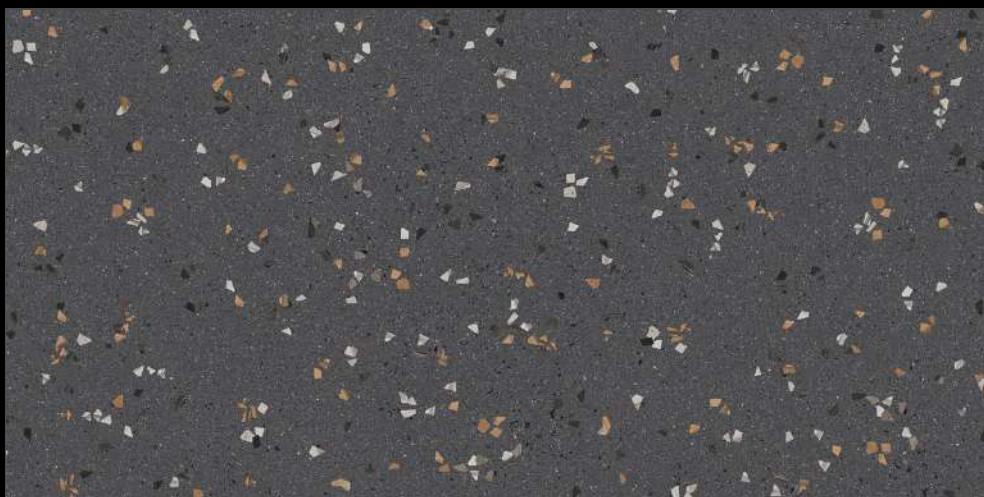

**MUTED**  
COLLECTION

Eterna Edition

60x120cm

O2 Randoms

8.5 Thickness

**MATT  
SURFACE**

**TOPAZ NERO**

**MUTED**  
COLLECTION