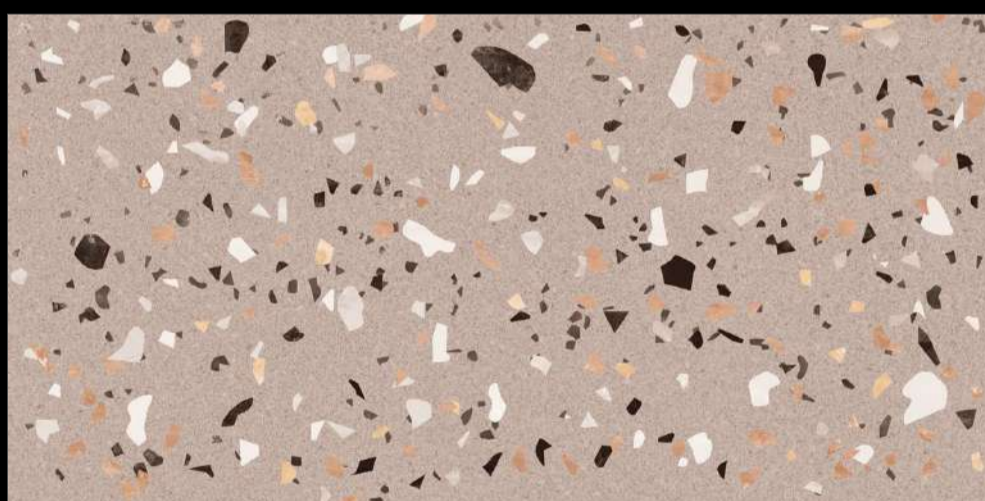

O2 Randoms

8.5 Thickness

**GLOSS
SURFACE**

CHUNKS PINK

SPECTRUM
COLLECTION

Eterna Edition

60x120cm

O2 Randoms