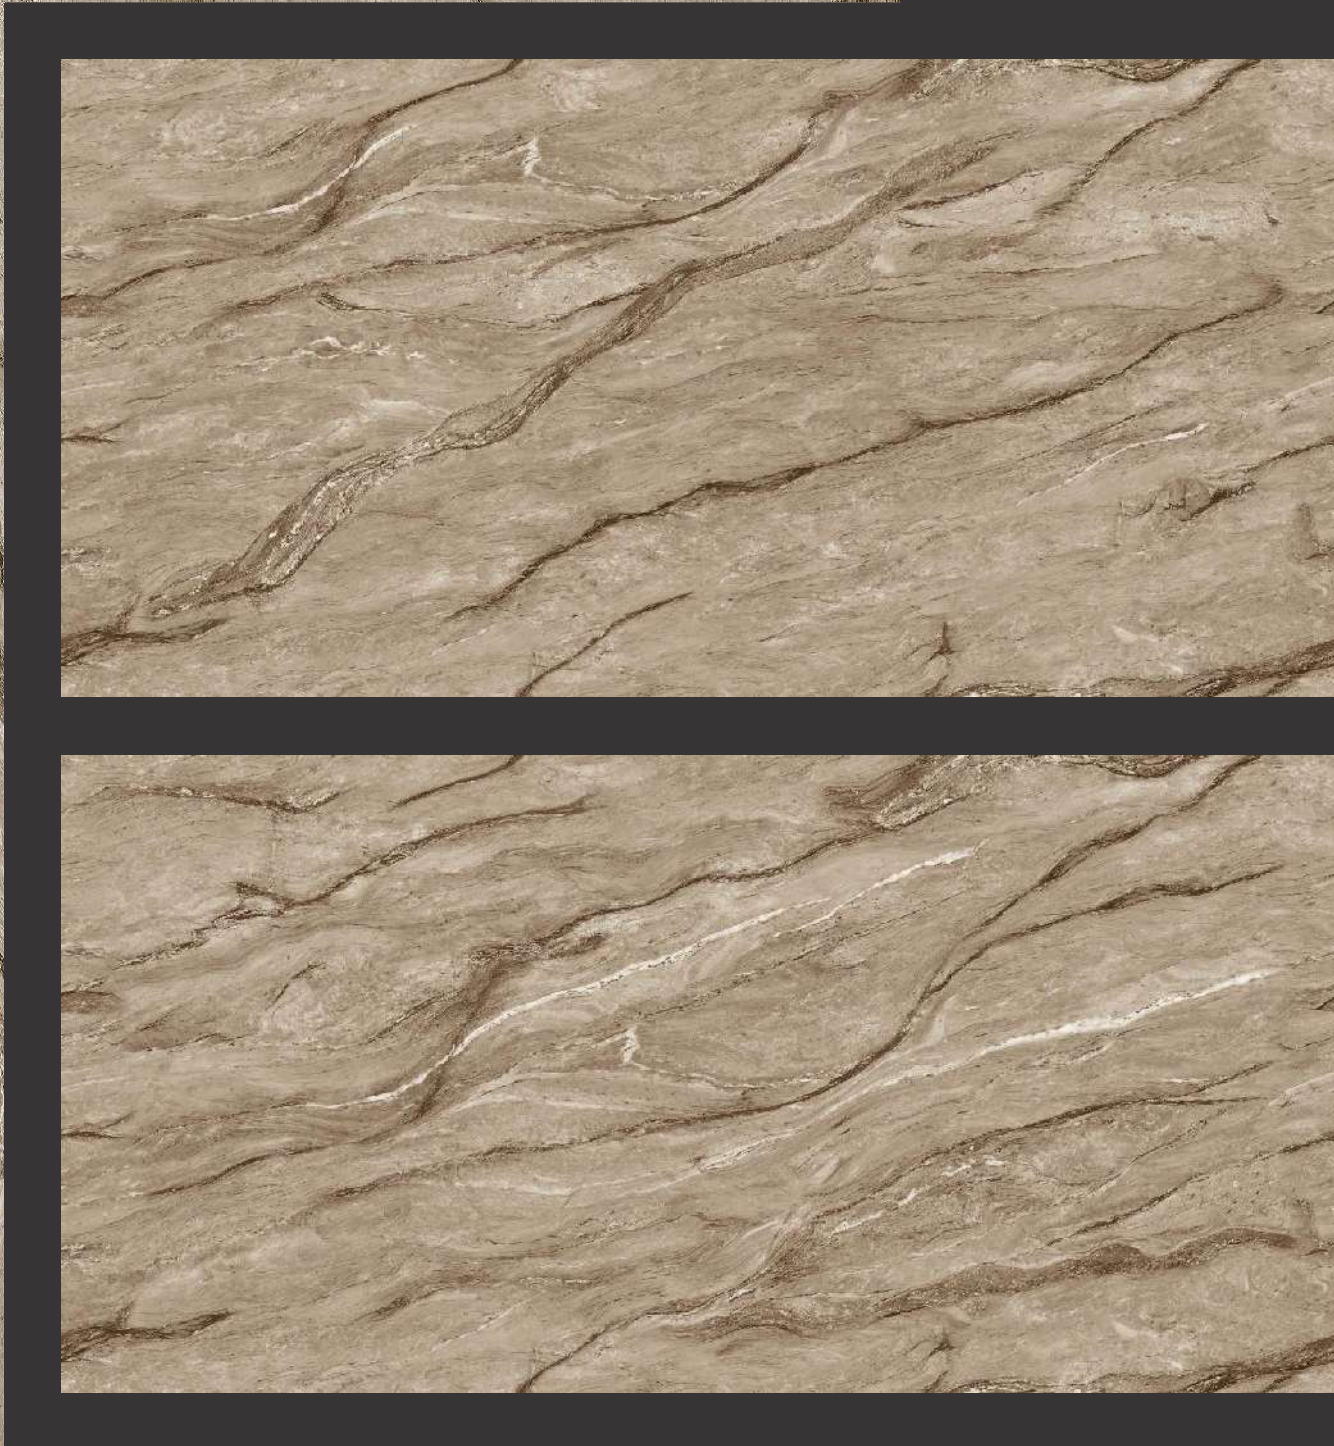

—
SURFACES :
ENDLESS

—
RANDOM :
04

TERON KOHLE | 600X1200MM

TERON BEIGE

SIZE :
600X1200MM

—
SURFACES :
ENDLESS

—
RANDOM :
04

TERON BEIGE | 600X1200MM