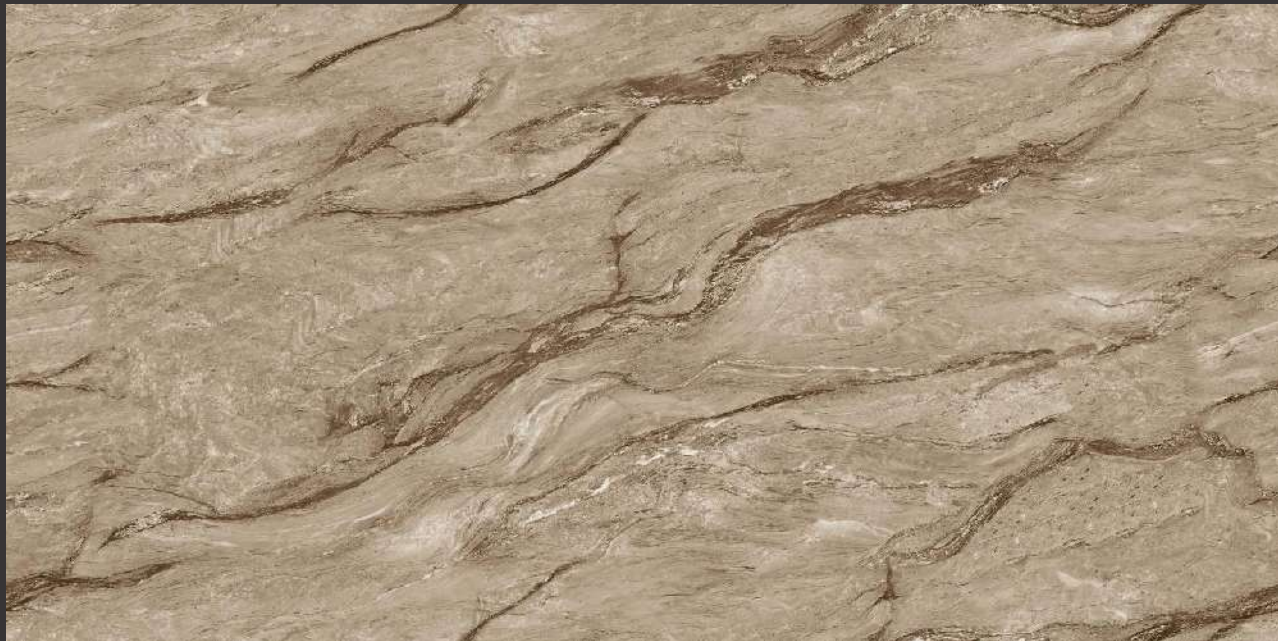

—
SURFACES :
ENDLESS

—
RANDOM :
04

TERON KOHLE | 600X1200MM

TERON BEIGE

SIZE :
600X1200MM

—
SURFACES :
ENDLESS

—
RANDOM :
04

TERON BEIGE | 600X1200MM