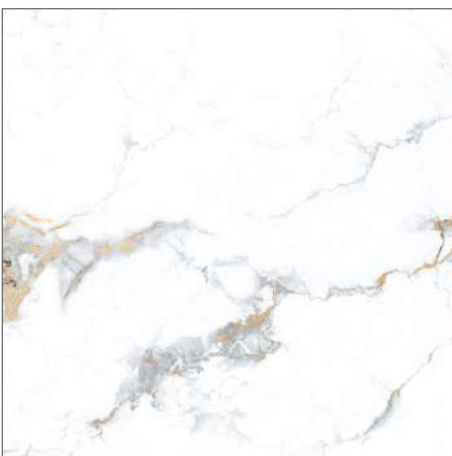

Design Name
CARRARA WHITE

Size
600x600mm

Random
06

CARRARA WHITE

Design Name
CLASSIC STATUARIO

Size
600x600mm

Random
10

CLASSIC STATUARIO