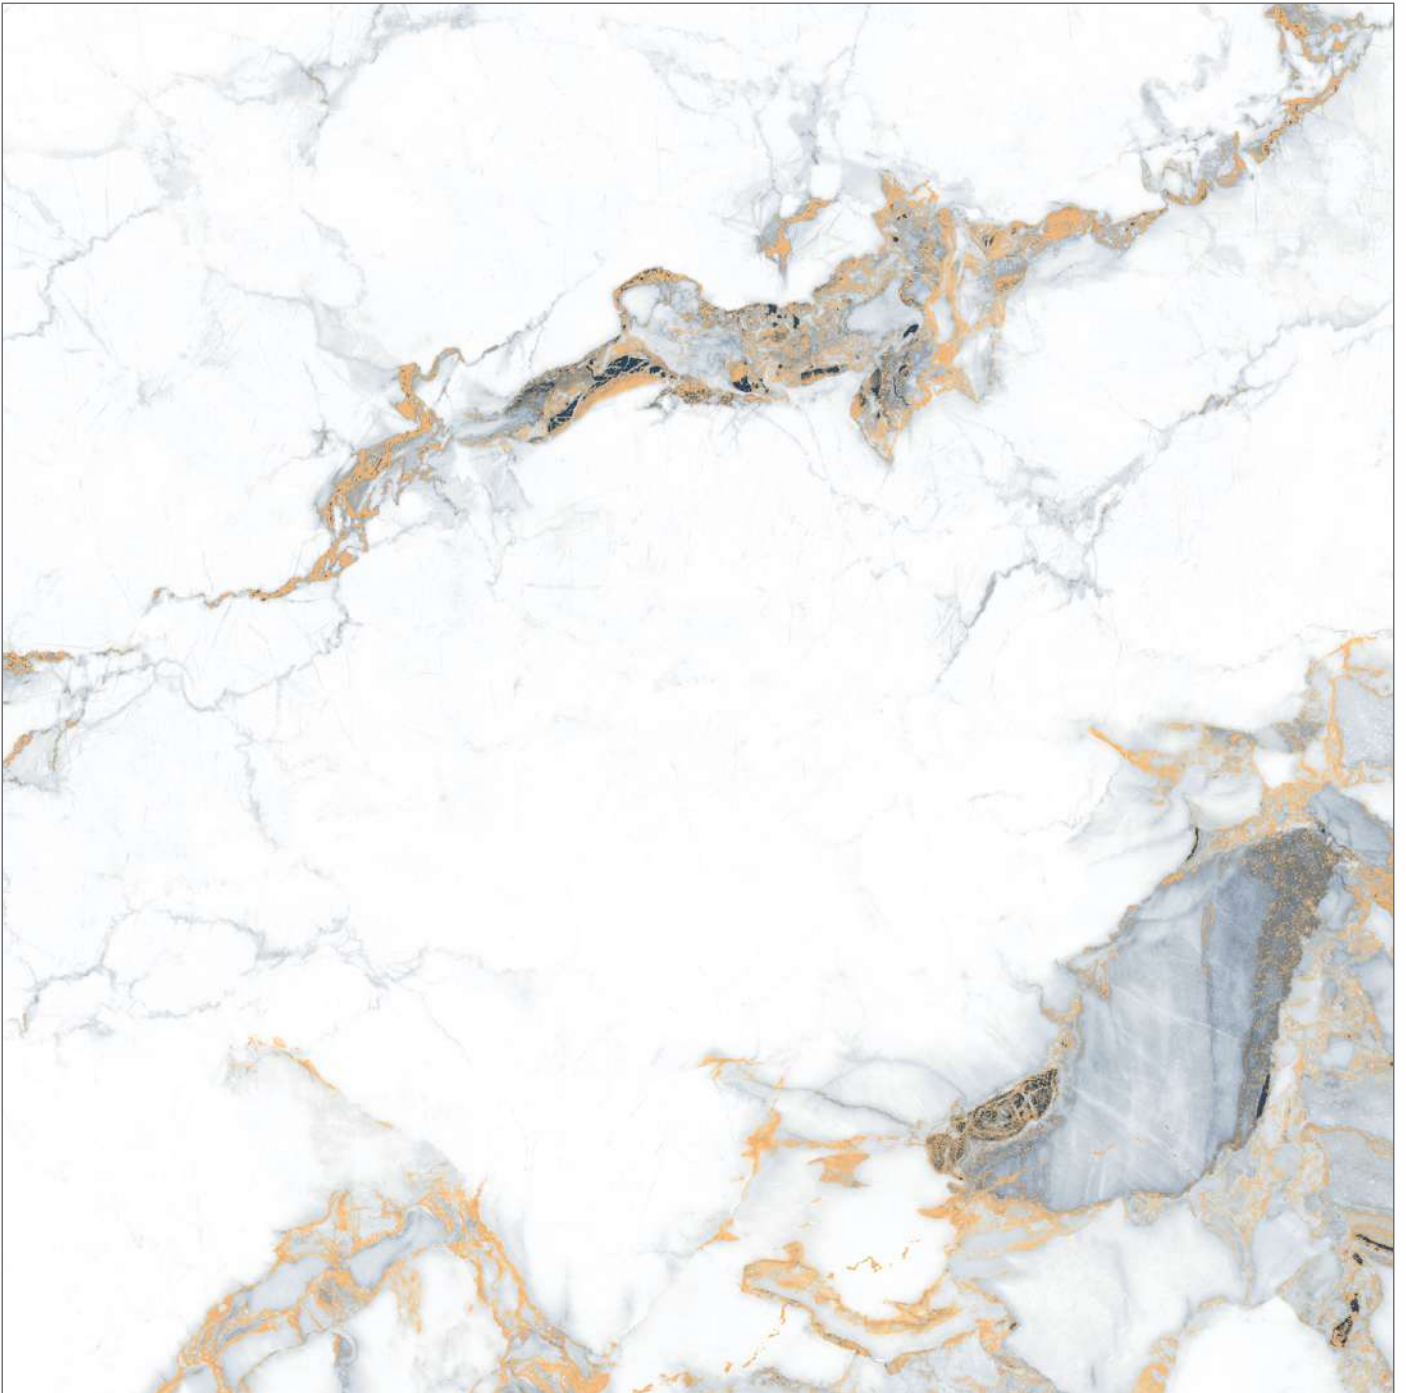

Design Name
CARRARA WHITE

Size
600x600mm

Random
06

CARRARA WHITE

Design Name
CLASSIC STATUARIO

Size
600x600mm

Random
10

CLASSIC STATUARIO